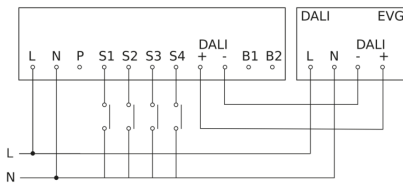

Präsenzmelder - Professional Line

IR Quattro HD 24m DALI plus

Deckeneinbau

EAN 4007841 035204

Art.-Nr. 035204

IR Quattro HD 24m DALI plus

Deckeneinbau
 EAN 4007841 035204
 Art.-Nr. 035204

Schaltplan Master

Schaltplan Master mit EVG aus

Schaltplan Master mit geschalteter Leuchte

Schaltplan Master-Slave und Master-Master Vernetzung