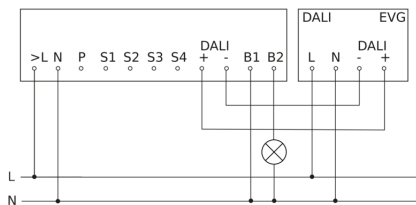

Präsenzmelder - Professional Line

IR Quattro HD 24m DALI plus

Deckeneinbau

EAN 4007841 035204

Art.-Nr. 035204

IR Quattro HD 24m DALI plus

Deckeneinbau
 EAN 4007841 035204
 Art.-Nr. 035204

Schaltplan Master

Schaltplan Master mit EVG aus

Schaltplan Master mit geschalteter Leuchte

Schaltplan Master-Slave und Master-Master Vernetzung