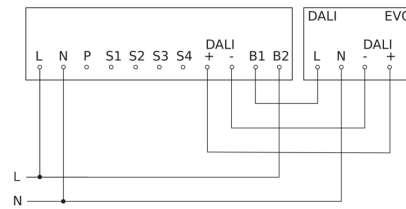

Präsenzmelder - Professional Line

IR Quattro HD 24m DALI plus

Deckeneinbau

EAN 4007841 035204

Art.-Nr. 035204

IR Quattro HD 24m DALI plus

Deckeneinbau
 EAN 4007841 035204
 Art.-Nr. 035204

Schaltplan Master

Schaltplan Master mit EVG aus

Schaltplan Master mit geschalteter Leuchte

Schaltplan Master-Slave und Master-Master Vernetzung