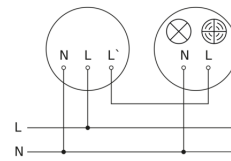

Sensor-LED-Innenleuchte

RS 16 S

Glas
EAN 4007841 035105
Art.-Nr. 035105

RS 16 S

Glas
EAN 4007841 035105
Art.-Nr. 035105

Schaltplan

Schaltplan Master

Schaltplan Master-Master Vernetzung