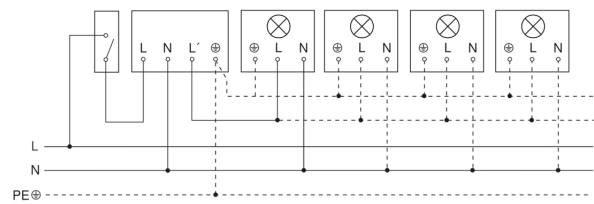

IS 180-2

anthrazit
EAN 4007841 034580
Art.-Nr. 034580

Schaltplan Leuchte ohne vorhandenen Nullleiter

Schaltplan Leuchte mit vorhandenem Nullleiter

Schaltplan Anschluss über Serienschalter für Hand- und Automatik-Betrieb

Schaltplan Anschluss über einen Wechselschalter für Dauerlicht- und Automatik-Betrieb