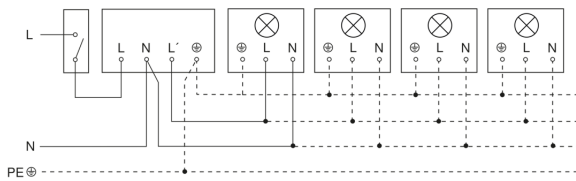

IS 180-2

anthrazit
EAN 4007841 034580
Art.-Nr. 034580

Schaltplan Leuchte ohne vorhandenen Nullleiter

Schaltplan Leuchte mit vorhandenem Nullleiter

Schaltplan Anschluss über Serienschalter für Hand- und Automatik-Betrieb

Schaltplan Anschluss über einen Wechselschalter für Dauerlicht- und Automatik-Betrieb