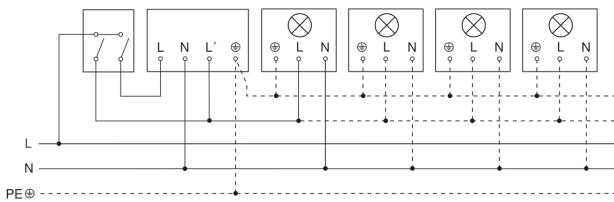

IS 180-2

anthrazit
EAN 4007841 034580
Art.-Nr. 034580

Schaltplan Leuchte ohne vorhandenen Nullleiter

Schaltplan Leuchte mit vorhandenem Nullleiter

Schaltplan Anschluss über Serienschalter für Hand- und Automatik-Betrieb

Schaltplan Anschluss über einen Wechselschalter für Dauerlicht- und Automatik-Betrieb