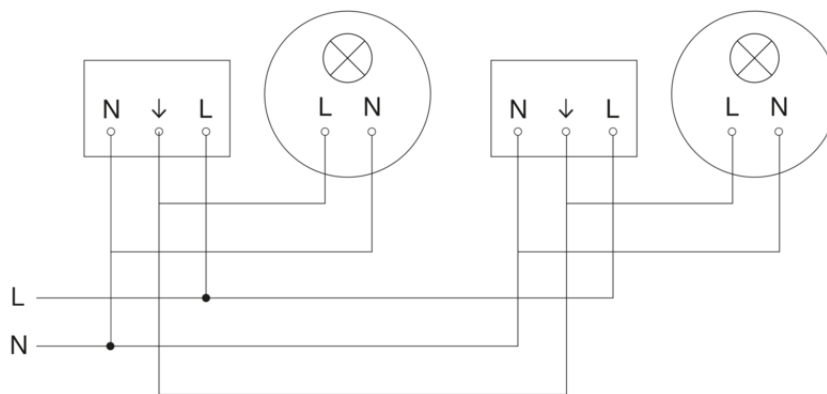

Präsenzmelder - Professional Line

IS 3360

COM1 - Unterputz rund weiß

EAN 4007841 033453

Art.-Nr. 033453

IS 3360

COM1 - Unterputz rund weiß
EAN 4007841 033453
Art.-Nr. 033453

Schaltplan

Schaltplan Vernetzung mehrerer Sensoren

IS 3360

COM1 - Unterputz rund weiß
EAN 4007841 033453
Art.-Nr. 033453

Schaltplan Anschluss über Serienschalter für Hand- und Automatik-Betrieb

Schaltplan Anschluss über einen Wechselschalter für Dauerlicht- und Automatik-Betrieb