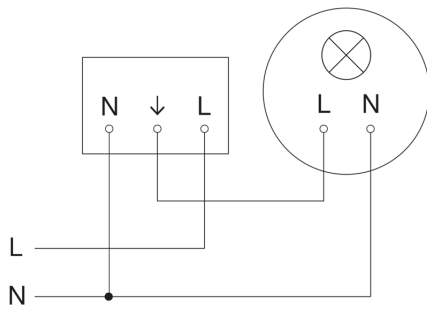

Präsenzmelder - Professional Line

IS 3360

COM1 - Unterputz rund weiß

EAN 4007841 033453

Art.-Nr. 033453

IS 3360

COM1 - Unterputz rund weiß
EAN 4007841 033453
Art.-Nr. 033453

Schaltplan

Schaltplan Vernetzung mehrerer Sensoren

IS 3360

COM1 - Unterputz rund weiß
EAN 4007841 033453
Art.-Nr. 033453

Schaltplan Anschluss über Serienschalter für Hand- und Automatik-Betrieb

Schaltplan Anschluss über einen Wechselschalter für Dauerlicht- und Automatik-Betrieb