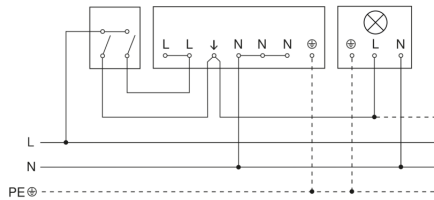

Präsenzmelder - Professional Line

IS 3360

COM1 - Unterputz rund weiß

EAN 4007841 033453

Art.-Nr. 033453

IS 3360

COM1 - Unterputz rund weiß
EAN 4007841 033453
Art.-Nr. 033453

Schaltplan

Schaltplan Vernetzung mehrerer Sensoren

IS 3360

COM1 - Unterputz rund weiß
EAN 4007841 033453
Art.-Nr. 033453

Schaltplan Anschluss über Serienschalter für Hand- und Automatik-Betrieb

Schaltplan Anschluss über einen Wechselschalter für Dauerlicht- und Automatik-Betrieb