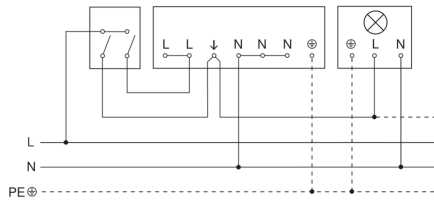

# IS 3360

COM1 - Aufputz rund weiß  
EAN 4007841 033446  
Art.-Nr. 033446

## Schaltplan Anschluss über Serienschalter für Hand- und Automatik-Betrieb