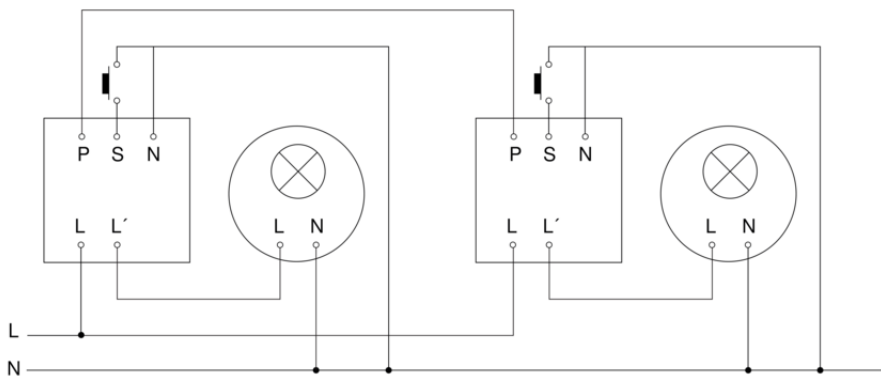

Präsenzschalter - Professional Line

IR 180

COM1 - weiß

EAN 4007841 029944

Art.-Nr. 029944

IR 180

COM1 - weiß

EAN 4007841 029944

Art.-Nr. 029944

Schaltplan Master

Schaltplan Master-Master Vernetzung

IR 180

COM1 - weiß

EAN 4007841 029944

Art.-Nr. 029944

Schaltplan Master-Slave Vernetzung