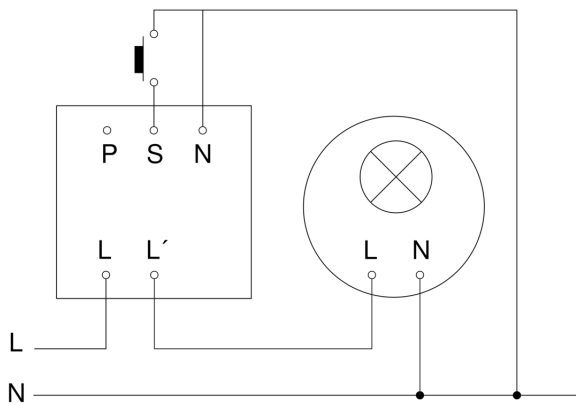

Präsenzschalter - Professional Line

IR 180

COM1 - weiß

EAN 4007841 029944

Art.-Nr. 029944

IR 180

COM1 - weiß

EAN 4007841 029944

Art.-Nr. 029944

Schaltplan Master

Schaltplan Master-Master Vernetzung

IR 180

COM1 - weiß

EAN 4007841 029944

Art.-Nr. 029944

Schaltplan Master-Slave Vernetzung