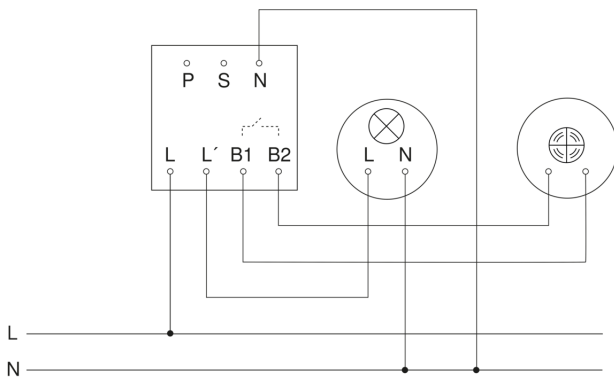

DualTech

COM2 - Unterputz
EAN 4007841 008000
Art.-Nr. 008000

Schaltplan Master

Schaltplan Master-Slave Vernetzung