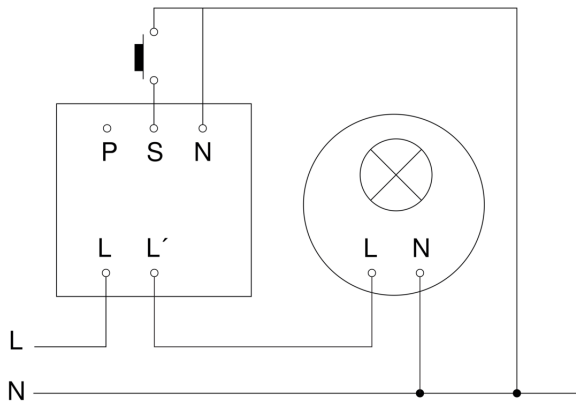

Präsenzmelder - Professional Line

Dual US

COM1 - Unterputz
EAN 4007841 007843
Art.-Nr. 007843

Dual US

COM1 - Unterputz
EAN 4007841 007843
Art.-Nr. 007843

Schaltplan Master

Schaltplan Master-Master Vernetzung