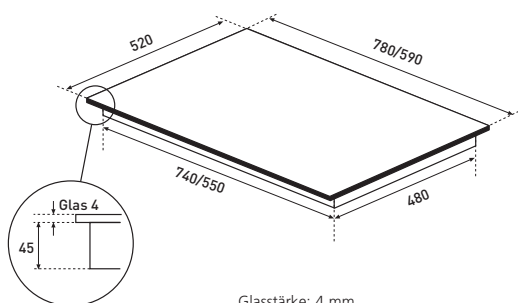

KFC180

KFC160

Hilight KFC180 KFC160

78

59

- Diese Modelle bieten 4 Einbauvarianten:
- » Flächenbündig
 - » Aufgelegt auf die Arbeitsplatte
 - » Aufgelegt auf die Arbeitsplatte mit Seitenleisten in Edelstahl oder pureBLACK
 - » Aufgelegt auf die Arbeitsplatte mit Rahmen in Edelstahl oder pureBLACK

Technische Daten

Gerät B/H/T	
KFC180	780/55/520 mm
KFC160	590/55/520 mm
Ausschnittmaße B/T	
KFC180	750/490 mm
KFC160	560/490 mm
Spannung	400 V/50 Hz/16 A
Anschluss	
KFC180	7,3 kW
KFC160	6,4 kW
Anschlusskabel	ca. 130 cm lang

Achtung! Nicht einzubauen über Unterbaugeräten (wie z. B. Geschirrspüler oder Kühlgeräte) und Volleckschränken.

Glasstärke: 4 mm
Eckradius: 8 mm

Für den flächenbündigen Einbau umlaufend min. 1,8 mm für die Silikonfuge berücksichtigen. Falzhöhe 7 mm

	Best.-Nr.	EAN-Code
Kochfeld 78 cm	KFC180	4051543135519
Kochfeld 59 cm	KFC160	4051543135502
2 Seitenleisten Edelstahl	9207 46	4029808391888
2 Seitenleisten pureBLACK	9209 34	4051543100210
1 Edelstahlrahmen umlaufend 78x52 cm	9210 78	4051543100814
1 pureBLACK-Rahmen umlaufend 78x52 cm	9211 78	4051543106953
1 Edelstahlrahmen umlaufend 59x52 cm	9210 59	4051543100821
1 pureBLACK-Rahmen umlaufend 59x52 cm	9211 59	4051543106939