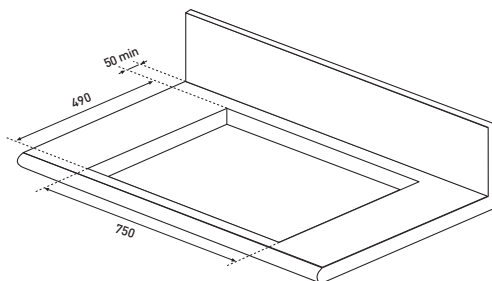

Ausstattungsmerkmale

- | | |
|-------------------------------------|--|
| Ausstattung | <ul style="list-style-type: none"> » Slider-Bedienung » LED-Anzeige rot » 4 Kochzonen » 9 Leistungsstufen » 4-fach Timer |
| Komfort-Funktionen | <ul style="list-style-type: none"> » Kindersicherung » Zuschaltung Bräterzone » Zuschaltung Zweikreiszone |
| Sicherheit | <ul style="list-style-type: none"> » Überlaufschutz » Überhitzungsschutz » Restwärmeanzeige » Betriebsdauerbegrenzung |
| 4 energiegeregelte Kochzonen | <p>KFC180</p> <ul style="list-style-type: none"> » vorne links 185 mm: 1,8 kW » hinten links 270/160 mm: 2,0/1,0 kW » vorne rechts 215/150 mm: 2,3/1,15 kW » hinten rechts 150 mm: 1,2 kW <p>KFC160</p> <ul style="list-style-type: none"> » vorne links 150 mm: 1,2 kW » hinten links 270/160 mm: 2,0/1,0 kW » vorne rechts 185/120 mm: 1,8/0,9 kW » hinten rechts 150 mm: 1,2 kW |

Technische Daten

Gerät B/H/T	
KFC180	780/55/520 mm
KFC160	590/55/520 mm
Ausschnittmaße B/T	
KFC180	750/490 mm
KFC160	560/490 mm
Spannung	400 V/50 Hz/16 A
Anschluss	
KFC180	7,3 kW
KFC160	6,4 kW
Anschlusskabel	ca. 130 cm lang

Achtung! Nicht einzubauen über Unterbaugeräten (wie z. B. Geschirrspüler oder Kühlgeräte) und Volleckschränken.

Glasstärke: 4 mm
Eckradius: 8 mm

Für den flächenbündigen Einbau umlaufend min. 1,8 mm für die Silikonfuge berücksichtigen. Falzhöhe 7 mm