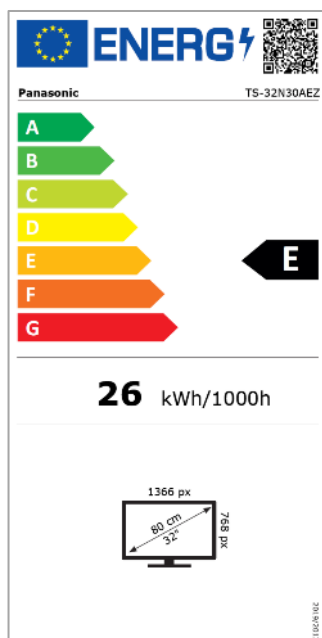

HD

SURROUND
SOUND

HDMI

USB

N30A Serie		TS-32N30AEZ	TS-24N30AEZ	
Bild	Panel-Technologie	2K LCD	2K LCD	
	Bildschirmauflösung (B x H)	HD Ready/1.366 x 768	HD Ready/1.366 x 768	
	Bildwiederholfrequenz	60Hz	60Hz	
	Smooth Motion Drive Pro	—	—	
	Multi HDR Support ^{*2}	—	—	
	Dimming/Kontrast	High Contrast	High Contrast	
	Farbraum	—	—	
	Dolby Vision IQ	—	—	
	HDR10+ Adaptive	—	—	
	Filmmaker Mode	—	—	
	Processor/Engine	HD Colour engine	HD Colour engine	
	Auto AI für Bilder	—	—	
	Bild-Modus	Natural, Dynamic, Cinema, Sport	Natural, Dynamic, Cinema, Sport	
	isf Mode	—	—	
Calman READY	—	—		
Klang	Dolby Atmos	—	—	
	Surround	Surround Sound	Surround Sound	
	Ausgangsleistung	12 W (6 W x 2)	5 W (2.5 W x 2)	
	Auto AI für Klang	—	—	
	Sound-Modus	Smart, Movie, Music, News, Off	Smart, Movie, Music, News, Off	
Smarte Funktionen *1	Smart TV	Non Smart	Non Smart	
	Google Assistant ^{*3} integriert	—	—	
	Kompatibel mit Google Assistant	—	—	
	Alexa integriert ^{*4}	—	—	
	Kompatibel mit Alexa	—	—	
	Fire TV Ambient-Modus	—	—	
	Apple AirPlay ^{*5}	—	—	
	Apple Home ^{*5}	—	—	
	Home Network ^{*6}	—	—	
	IP Home Control	—	—	
	In-House TV Streaming (SATIP/DVB-IP)	—	—	
	Easy Mirroring/Chromecast built-in	—	—	
Media Player	J*18	J*18		
Gaming	Game Mode	—	—	
	HDMI 2.1 VRR Support	—	—	
	HDMI 2.1 HFR Support	—	—	
	AMD Freesync Premium ^{*7}	—	—	
	G-Sync Kompatibel ^{*8}	—	—	
Konnektivität	WLAN integriert ^{*9}	—	—	
	Bluetooth ^{*10}	J (5.0) (Audio, HID)	J (5.0) (Audio, HID)	
	Bluetooth Audio Link ^{*11}	—	—	
Anschlüsse	HDMI Eingänge ^{*12}	1 (seitlich), 1 (Rückseite)	1 (seitlich), 1 (Rückseite)	
	HDCP	J (HDCP1.4)	J (HDCP1.4)	
	HDMI unterstützte Formate	ARC <Eingang 2> (Rückseite) HDMI1.4	ARC <Eingang 2> (Rückseite) HDMI1.4	
	HDMI Signal Power Link	—	—	
	USB	1 (1 seitlich, USB 2.0 x 1)	1 (1 seitlich, USB 2.0 x 1)	
	Ethernet	—	—	
	CI (Common Interface)	1 (CI Plus, Version 1.4, ECP)	1 (CI Plus, Version 1.4, ECP)	
	Analoger Videoeingang	—	—	
	Component-Video-Eingang gemeinsam mit Composite	RCA type x 1 (Rückseite)	RCA type x 1 (Rückseite)	
	Digital Audio-Ausgang (Optical)	—	—	
	Digital Audio-Ausgang (Coax)	1 (Rückseite)	1 (Rückseite)	
	PC Eingang (VGA) + PC Audio In	—	—	
Kopfhörerausgang	1 (seitlich)	1 (seitlich)		
Übertragung	Digital Tuner	DVB-T/T2/DVB-S2/DVB-C	DVB-T/T2/DVB-S2/DVB-C	
	Analog Tuner	J	J	
	Datenübertragung	—	—	
	USB-HDD Recording ^{*13}	—	—	
	Multi Window	—	—	
	HDAVI Control	J	J	
	Sprachanweisungen	J	J	
	EPG	J	J	
	Twin Tuner	—	—	
Design	Design	—	—	
Energiedaten	Hersteller	Panasonic	Panasonic	
	Modellbezeichnung	TS-32N30AEZ	TS-24N30AEZ	
	EU Energieeffizienzklasse	SDR: E; HDR: G	SDR: E; HDR: G	
	Sichtbare Bildschirmdiagonale in cm/Zoll	80 cm / 32 inches	60 cm / 24 inches	
	Durchschnittl. Leistungsaufnahme im Ein-Modus ^{*14}	SDR: 26 kWh/1000h	SDR: 16 kWh/1000h	
	Leistungsaufnahme im Standby	<0.5W	<0.5W	
	Leistungsaufnahme im Aus-Zustand	0W	0W	
	Bildschirmauflösung (B x H)	1.366 x 768	1.366 x 768	
	Stromversorgung	AC 220 - 240 V, 50/60 Hz	AC 220 - 240 V, 50/60 Hz	
	Umgebungssensor (CATS) ^{*15}	—	—	
	Allgemeines	Enthaltenes Zubehör ^{*16}	TV Fernbedienung	TV Fernbedienung
		Abmessungen (B x H x T) (ohne Standfuß)	728 x 431 x 76	553 x 334 x 63
Abmessungen (B x H x T) (mit Standfuß) ^{*17}		728 x 475 x 185	553 x 372 x 134	
Gewicht (ohne Standfuß)		4,50 kg	3,60 kg	
Gewicht (mit Standfuß)		5,50 kg	3,75 kg	
Abmessungen Standfuß (B x T)		385 x 185 x 24	280 x 134 x 24	
VESA-Norm		J	J	
VESA-Abmessungen (B x H)		75x75(M4)	75x75(M4)	
Verpackungsabmessung (B x H x T)		845x145x530	629x114x468	
Gesamtgewicht mit Verpackung		7,5	5	