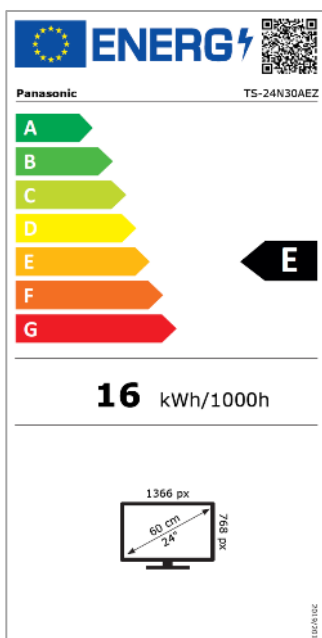

HD

SURROUND
SOUND

HDMI

USB

N30A Serie		TS-32N30AEZ	TS-24N30AEZ	
Bild	Panel-Technologie	2K LCD	2K LCD	
	Bildschirmauflösung (B x H)	HD Ready/1.366 x 768	HD Ready/1.366 x 768	
	Bildwiederholfrequenz	60Hz	60Hz	
	Smooth Motion Drive Pro	—	—	
	Multi HDR Support ^{*2}	—	—	
	Dimming/Kontrast	High Contrast	High Contrast	
	Farbraum	—	—	
	Dolby Vision IQ	—	—	
	HDR10+ Adaptive	—	—	
	Filmmaker Mode	—	—	
	Processor/Engine	HD Colour engine	HD Colour engine	
	Auto AI für Bilder	—	—	
	Bild-Modus	Natural, Dynamic, Cinema, Sport	Natural, Dynamic, Cinema, Sport	
	isf Mode	—	—	
Calman READY	—	—		
Klang	Dolby Atmos	—	—	
	Surround	Surround Sound	Surround Sound	
	Ausgangsleistung	12 W (6 W x 2)	5 W (2.5 W x 2)	
	Auto AI für Klang	—	—	
	Sound-Modus	Smart, Movie, Music, News, Off	Smart, Movie, Music, News, Off	
Smarte Funktionen *1	Smart TV	Non Smart	Non Smart	
	Google Assistant ^{*3} integriert	—	—	
	Kompatibel mit Google Assistant	—	—	
	Alexa integriert ^{*4}	—	—	
	Kompatibel mit Alexa	—	—	
	Fire TV Ambient-Modus	—	—	
	Apple AirPlay ^{*5}	—	—	
	Apple Home ^{*5}	—	—	
	Home Network ^{*6}	—	—	
	IP Home Control	—	—	
	In-House TV Streaming (SATIP/DVB-IP)	—	—	
	Easy Mirroring/Chromecast built-in	—	—	
Media Player	J*18	J*18		
Gaming	Game Mode	—	—	
	HDMI 2.1 VRR Support	—	—	
	HDMI 2.1 HFR Support	—	—	
	AMD Freesync Premium ^{*7}	—	—	
	G-Sync Kompatibel ^{*8}	—	—	
Konnektivität	WLAN integriert ^{*9}	—	—	
	Bluetooth ^{*10}	J (5.0) (Audio, HID)	J (5.0) (Audio, HID)	
	Bluetooth Audio Link ^{*11}	—	—	
Anschlüsse	HDMI Eingänge ^{*12}	1 (seitlich), 1 (Rückseite)	1 (seitlich), 1 (Rückseite)	
	HDCP	J (HDCP1.4)	J (HDCP1.4)	
	HDMI unterstützte Formate	ARC <Eingang 2> (Rückseite) HDMI1.4	ARC <Eingang 2> (Rückseite) HDMI1.4	
	HDMI Signal Power Link	—	—	
	USB	1 (1 seitlich, USB 2.0 x 1)	1 (1 seitlich, USB 2.0 x 1)	
	Ethernet	—	—	
	CI (Common Interface)	1 (CI Plus, Version 1.4, ECP)	1 (CI Plus, Version 1.4, ECP)	
	Analoger Videoeingang	—	—	
	Component-Video-Eingang gemeinsam mit Composite	RCA type x 1 (Rückseite)	RCA type x 1 (Rückseite)	
	Digital Audio-Ausgang (Optical)	—	—	
	Digital Audio-Ausgang (Coax)	1 (Rückseite)	1 (Rückseite)	
	PC Eingang (VGA) + PC Audio In	—	—	
Kopfhörerausgang	1 (seitlich)	1 (seitlich)		
Übertragung	Digital Tuner	DVB-T/T2/DVB-S2/DVB-C	DVB-T/T2/DVB-S2/DVB-C	
	Analog Tuner	J	J	
	Datenübertragung	—	—	
	USB-HDD Recording ^{*13}	—	—	
	Multi Window	—	—	
	HDAVI Control	J	J	
	Sprachanweisungen	J	J	
	EPG	J	J	
	Twin Tuner	—	—	
Design	Design	—	—	
Energiedaten	Hersteller	Panasonic	Panasonic	
	Modellbezeichnung	TS-32N30AEZ	TS-24N30AEZ	
	EU Energieeffizienzklasse	SDR: E; HDR: G	SDR: E; HDR: G	
	Sichtbare Bildschirmdiagonale in cm/Zoll	80 cm / 32 inches	60 cm / 24 inches	
	Durchschnittl. Leistungsaufnahme im Ein-Modus ^{*14}	SDR: 26 kWh/1000h	SDR: 16 kWh/1000h	
	Leistungsaufnahme im Standby	<0.5W	<0.5W	
	Leistungsaufnahme im Aus-Zustand	0W	0W	
	Bildschirmauflösung (B x H)	1.366 x 768	1.366 x 768	
	Stromversorgung	AC 220 - 240 V, 50/60 Hz	AC 220 - 240 V, 50/60 Hz	
	Umgebungssensor (CATS) ^{*15}	—	—	
	Allgemeines	Enthaltenes Zubehör ^{*16}	TV Fernbedienung	TV Fernbedienung
		Abmessungen (B x H x T) (ohne Standfuß)	728 x 431 x 76	553 x 334 x 63
Abmessungen (B x H x T) (mit Standfuß) ^{*17}		728 x 475 x 185	553 x 372 x 134	
Gewicht (ohne Standfuß)		4,50 kg	3,60 kg	
Gewicht (mit Standfuß)		5,50 kg	3,75 kg	
Abmessungen Standfuß (B x T)		385 x 185 x 24	280 x 134 x 24	
VESA-Norm		J	J	
VESA-Abmessungen (B x H)		75x75(M4)	75x75(M4)	
Verpackungsabmessung (B x H x T)		845x145x530	629x114x468	
Gesamtgewicht mit Verpackung		7,5	5	