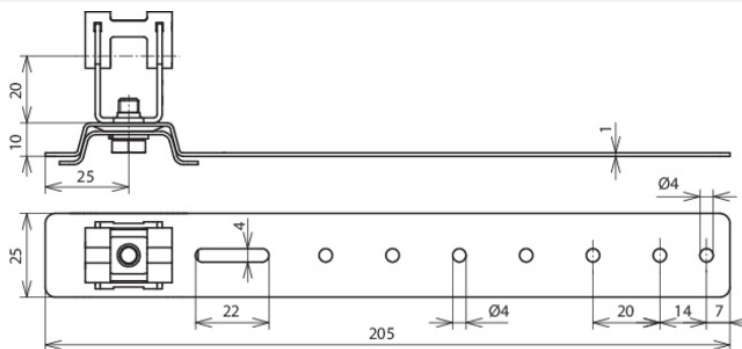

DLH DG 8 H20 L205 V2A AL (206 170)

Abbildung unverbindlich

Typ	DLH DG 8 H20 L205 V2A AL
Art.-Nr.	206 170
Werkstoff Dachleitungshalter	Al
Strebenlänge (l1)	205 mm
Bauhöhe Leitungshalter	20 mm
Werkstoff Leitungshalter	NIRO
Leitungshalter Aufnahme Rd	8 mm
Leitungshalter Modell	DEHNgrip
Leitungsführung	lose
Befestigungsmöglichkeit	zum leichten Anformen an die Falze
Art der Dacheindeckung	Pfannendächer
Innengewinde	M6
Normenbezug	DIN EN 62561-4
Gewicht	51 g
Zolltarifnummer (Komb. Nomenklatur EU)	85389099
GTIN (EAN)	4013364082816
VPE	50 Stk.