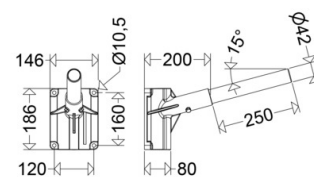

4862

[Artikelnummer : 48600 0003]

4862

[Artikelnummer : 48600 0003]

Technische Daten

Gehäuse

Gehäusematerial: Alu-Druckguss

Abmessung / Gewicht

Länge: 186,00 mm

Breite/Durchmesser: 146,00 mm

Höhe: 300,00 mm

Gewicht: 1,90 kg

EAN/GTIN: 4041254205090

4862

[Artikelnummer : 48600 0003]

Optionales Zubehör/Ersatzteile