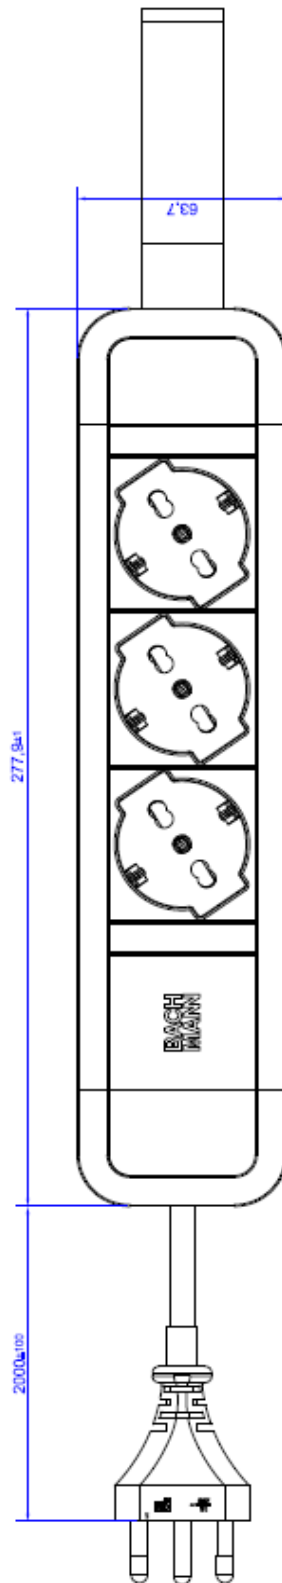

Datenblatt Art. 350.248

Data sheet | Fiche technique | Scheda tecnica | Fișa tehnică

PRIMO 2 Steckdosenleiste / PRIMO 2 power strip

Elektrische Kenngrößen		Electrical parameters	
Nennstrom / Bemessungsspannung	16A / 250V~	Rated current / rated voltage	16A / 250V~
Frequenz	50Hz	Frequency	50Hz
Netzanschluss		Power supply	
Zuleitung	2,0m H05VV-F 3G1,5mm ²	Supply cable	2,0m H05VV-F 3G1,5mm ²
Farbe Zuleitung	Schwarz	Colour supply cable	Black
Wiederanschließbar		Rewirable	
Stecker	CEI 23-50 S17 (Type L)	Plug	CEI 23-50 S17 (Type L)
Steckertyp	Zentralstecker	Plug type	Central plug
Stromausgang		Power output	
Steckdosen		Socket outlets	
3x CEI 23-50 P40		3x CEI 23-50 P40	
2-polig mit Schutzkontakt		2-pole with earthing contact	
Mit erhöhtem Berührungsschutz		With shutter	
Schwarz, ähnlich RAL 9005, 35°		Black, similar to RAL 9005, 35°	
16A / 250V~, IP20		16A / 250V~, IP20	
Weitere Produkteigenschaften		Further product attributes	
Plattform	Standard (kHE)	Plattform	Standard (kHE)
Material		Material	
Gehäuse:		Housing:	
Aluminium, lackiert grün ähnlich RAL6028		Aluminium, painted green similar to RAL6028	
Grüne Design-Endkappen		Green design endcaps	
Abdeckung:		Cover:	
PA6 GF30 850°C, schwarz ähnlich RAL 9005		PA6 GF30 850°C, black similar to RAL 9005	
Schlaufe:		Loop:	
PP, grün		PP, green	
Lieferumfang		Scope of delivery	
1x PRIMO 2 Steckdosenleiste		1x PRIMO 2 power strip	
Im Karton		In carton	

H05VVF 3G1,5mm² schwarz
mit Italienstecker