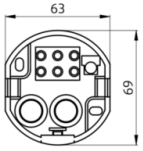

Innenecksockel RC-plus next

weiß , Art.-Nr.: 97005

Produktinformationen

- RC-plus next ES Ecksockel für die Inneneckmontage der Außenbewegungsmelder der RC-plus next-Serie: RC-plus next 130, RC-plus next 230, RC-plus next 280
- Passend für: 93321, 93323, 93324, 93331, 93333, 93334, 93341, 93343, 93344, 93346, 93527, 93528, ...

Technische Daten

Abmessungen:	60 x 61 x 68 mm
Schutzart/-klasse:	IP54
Gehäuse:	Polycarbonat, UV-beständig

Bestelldaten

Bezeichnung	Farbe	Artikel-Nummer
Innenecksockel RC-plus next	weiß	97005

Bemaßung 97005