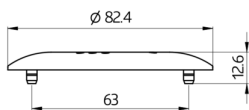

Bemaßung 93771

Bemaßung 93773