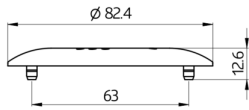

Bemaßung 93772