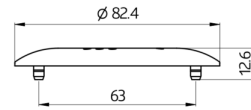

Bemaßung 93772