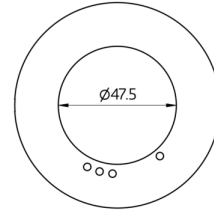

### Technische Daten

<b>Abmessungen:</b>	Ø 82 x 13 mm
<b>Stoßfestigkeitsgrad:</b>	IK05
<b>Gehäuse:</b>	Polycarbonat, UV-beständig

Bemaßung 93772

Bemaßung 93771

Bemaßung 93773