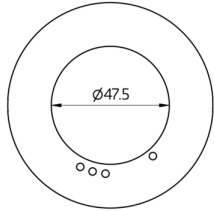

### Technische Daten

<b>Abmessungen:</b>	Ø 82 x 13 mm
<b>Stoßfestigkeitsgrad:</b>	IK05
<b>Gehäuse:</b>	Polycarbonat, UV-beständig

Bemaßung 93772

Bemaßung 93771

Bemaßung 93773