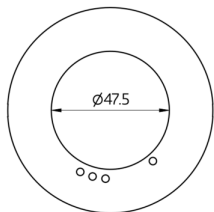

### Technische Daten

<b>Abmessungen:</b>	Ø 82 x 13 mm
<b>Stoßfestigkeitsgrad:</b>	IK05
<b>Gehäuse:</b>	Polycarbonat, UV-beständig

Bemaßung 93772

Bemaßung 93771

Bemaßung 93773