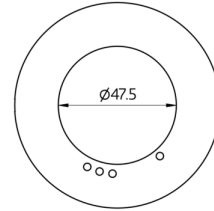

Abdeckring PD2N DE

anthrazit matt, ähnlich
RAL7016 , Art.-Nr.: 93771

verkehrsweiß matt,
ähnlich RAL9016 , Art.-Nr.:
93772

schwarz matt, ähnlich

RAL9005 , Art.-Nr.: 93773

Produktinformationen

- Abdeckring zur farblichen Anpassung
- Die Verwendbarkeit/Kompatibilität des Zubehörs bitte aus den Beschreibungen der Hauptartikel entnehmen
- Passend für: 93369, 93382, 93452, 93455, 93510, 93512, 93530, 93543, ...

Technische Daten

Abmessungen:	Ø 82 x 13 mm
Stoßfestigkeitsgrad:	IK05
Gehäuse:	Polycarbonat, UV-beständig

Bestelldaten

Bezeichnung	Farbe	Artikel-Nummer
Abdeckring PD2N DE	anthrazit matt, ähnlich RAL7016	93771
Abdeckring PD2N DE	verkehrsweiß matt, ähnlich RAL9016	93772
Abdeckring PD2N DE	schwarz matt, ähnlich RAL9005	93773

Bemaßung 93772

Bemaßung 93771

Bemaßung 93773