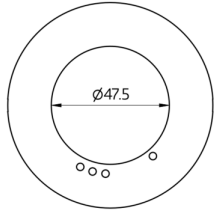

Abdeckring PD2N DE

anthrazit matt, ähnlich
RAL7016 , Art.-Nr.: 93771

verkehrsweiß matt,
ähnlich RAL9016 , Art.-Nr.:
93772

schwarz matt, ähnlich

RAL9005 , Art.-Nr.: 93773

Produktinformationen

- Abdeckring zur farblichen Anpassung
- Die Verwendbarkeit/Kompatibilität des Zubehörs bitte aus den Beschreibungen der Hauptartikel entnehmen
- Passend für: 93369, 93382, 93452, 93455, 93510, 93512, 93530, 93543, ...

Technische Daten

Abmessungen:	Ø 82 x 13 mm
Stoßfestigkeitsgrad:	IK05
Gehäuse:	Polycarbonat, UV-beständig

Bestelldaten

Bezeichnung	Farbe	Artikel-Nummer
Abdeckring PD2N DE	anthrazit matt, ähnlich RAL7016	93771
Abdeckring PD2N DE	verkehrsweiß matt, ähnlich RAL9016	93772
Abdeckring PD2N DE	schwarz matt, ähnlich RAL9005	93773

Bemaßung 93772

Bemaßung 93771

Bemaßung 93773