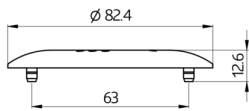

Technische Daten

Abmessungen:	Ø 82 x 13 mm
Stoßfestigkeitsgrad:	IK05
Gehäuse:	Polycarbonat, UV-beständig

Bestelldaten

Bezeichnung	Farbe	Artikel-Nummer
Abdeckring PD2N DE	anthrazit matt, ähnlich RAL7016	93771
Abdeckring PD2N DE	verkehrsweiß matt, ähnlich RAL9016	93772
Abdeckring PD2N DE	schwarz matt, ähnlich RAL9005	93773

Bemaßung 93772

Bemaßung 93771

Bemaßung 93773