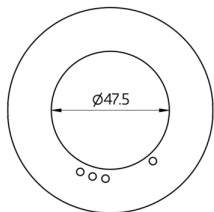

Technische Daten

Abmessungen:	Ø 82 x 13 mm
Stoßfestigkeitsgrad:	IK05
Gehäuse:	Polycarbonat, UV-beständig

Bestelldaten

Bezeichnung	Farbe	Artikel-Nummer
Abdeckring PD2N DE	anthrazit matt, ähnlich RAL7016	93771
Abdeckring PD2N DE	verkehrsweiß matt, ähnlich RAL9016	93772
Abdeckring PD2N DE	schwarz matt, ähnlich RAL9005	93773

Bemaßung 93772

Bemaßung 93771

Bemaßung 93773