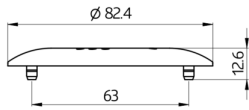

Technische Daten

Abmessungen:	Ø 82 x 13 mm
Stoßfestigkeitsgrad:	IK05
Gehäuse:	Polycarbonat, UV-beständig

Bestelldaten

Bezeichnung	Farbe	Artikel-Nummer
Abdeckring PD2N DE	anthrazit matt, ähnlich RAL7016	93771
Abdeckring PD2N DE	verkehrsweiß matt, ähnlich RAL9016	93772
Abdeckring PD2N DE	schwarz matt, ähnlich RAL9005	93773