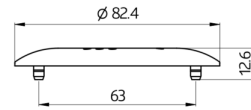

Technische Daten

Abmessungen:	Ø 82 x 13 mm
Stoßfestigkeitsgrad:	IK05
Gehäuse:	Polycarbonat, UV-beständig

Bestelldaten

Bezeichnung	Farbe	Artikel-Nummer
Abdeckring PD2N DE	anthrazit matt, ähnlich RAL7016	93771
Abdeckring PD2N DE	verkehrsweiß matt, ähnlich RAL9016	93772
Abdeckring PD2N DE	schwarz matt, ähnlich RAL9005	93773