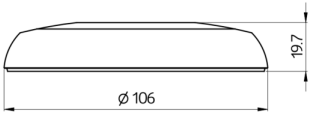

Technische Daten

Abmessungen:	Ø 106 x 20 mm
Stoßfestigkeitsgrad:	IK05
Gehäuse:	Polycarbonat, UV-beständig

Bestelldaten

Bezeichnung	Farbe	Artikel-Nummer
Abdeckring PD2N UP	anthrazit matt, ähnlich RAL7016	93761
Abdeckring PD2N UP	verkehrsweiß matt, ähnlich RAL9016	93762
Abdeckring PD2N UP	schwarz matt, ähnlich RAL9005	93763

Bemaßung 93761

Bemaßung 93762

Bemaßung 93763