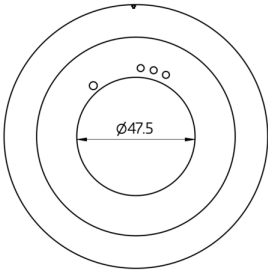

Technische Daten

Abmessungen:	Ø 106 x 20 mm
Stoßfestigkeitsgrad:	IK05
Gehäuse:	Polycarbonat, UV-beständig

Bestelldaten

Bezeichnung	Farbe	Artikel-Nummer
Abdeckring PD2N UP	anthrazit matt, ähnlich RAL7016	93761
Abdeckring PD2N UP	verkehrsweiß matt, ähnlich RAL9016	93762
Abdeckring PD2N UP	schwarz matt, ähnlich RAL9005	93763

Bemaßung 93761

Bemaßung 93762

Bemaßung 93763