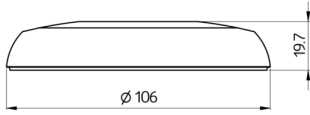

Technische Daten

Abmessungen:	Ø 106 x 20 mm
Stoßfestigkeitsgrad:	IK05
Gehäuse:	Polycarbonat, UV-beständig

Bestelldaten

Bezeichnung	Farbe	Artikel-Nummer
Abdeckring PD2N UP	anthrazit matt, ähnlich RAL7016	93761
Abdeckring PD2N UP	verkehrsweiß matt, ähnlich RAL9016	93762
Abdeckring PD2N UP	schwarz matt, ähnlich RAL9005	93763