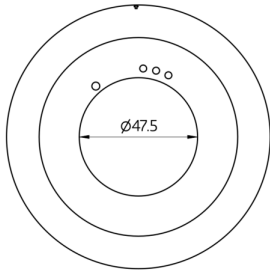

Abdeckring PD2N UP

anthrazit matt, ähnlich
RAL7016 , Art.-Nr.: 93761

verkehrsweiß matt,
ähnlich RAL9016 , Art.-Nr.: 93762

schwarz matt, ähnlich
RAL9005 , Art.-Nr.: 93763

Produktinformationen

- Abdeckring zur farblichen Anpassung
- Die Verwendbarkeit/Kompatibilität des Zubehörs bitte aus den Beschreibungen der Hauptartikel entnehmen
- Passend für: 93361, 93368, 93383, 93511, 93513, 93531, 93544, ...

Technische Daten

Abmessungen:	Ø 106 x 20 mm
Stoßfestigkeitsgrad:	IK05
Gehäuse:	Polycarbonat, UV-beständig

Bestelldaten

Bezeichnung	Farbe	Artikel-Nummer
Abdeckring PD2N UP	anthrazit matt, ähnlich RAL7016	93761
Abdeckring PD2N UP	verkehrsweiß matt, ähnlich RAL9016	93762
Abdeckring PD2N UP	schwarz matt, ähnlich RAL9005	93763

Bemaßung 93761

Bemaßung 93762

Bemaßung 93763