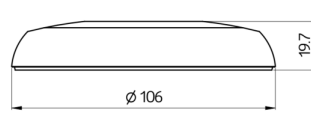

Technische Daten

Abmessungen:	Ø 106 x 20 mm
Stoßfestigkeitsgrad:	IK05
Gehäuse:	Polycarbonat, UV-beständig

Bestelldaten

Bezeichnung	Farbe	Artikel-Nummer
Abdeckring PD2N UP	anthrazit matt, ähnlich RAL7016	93761
Abdeckring PD2N UP	verkehrsweiß matt, ähnlich RAL9016	93762
Abdeckring PD2N UP	schwarz matt, ähnlich RAL9005	93763

Bemaßung 93761

Bemaßung 93762

Bemaßung 93763