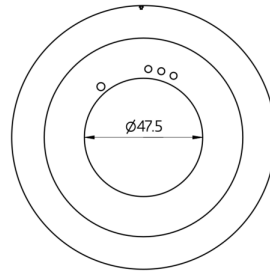

Technische Daten

Abmessungen:	Ø 106 x 20 mm
Stoßfestigkeitsgrad:	IK05
Gehäuse:	Polycarbonat, UV-beständig

Bestelldaten

Bezeichnung	Farbe	Artikel-Nummer
Abdeckring PD2N UP	anthrazit matt, ähnlich RAL7016	93761
Abdeckring PD2N UP	verkehrsweiß matt, ähnlich RAL9016	93762
Abdeckring PD2N UP	schwarz matt, ähnlich RAL9005	93763

Bemaßung 93761

Bemaßung 93762

Bemaßung 93763