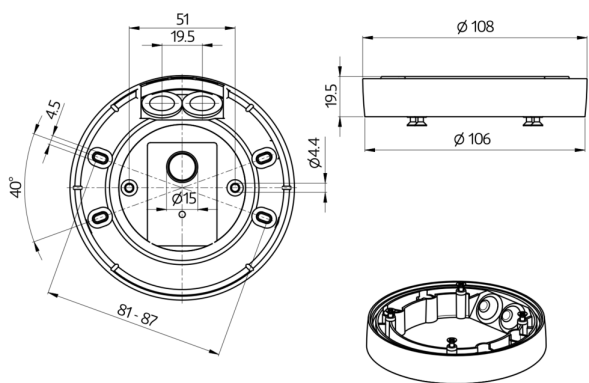

### Technische Daten

**Abmessungen:** Ø 109 x 19 mm

**Schutzart/-klasse:** IP54

### Bestelldaten

Bezeichnung	Farbe	Artikel-Nummer
AP Montageset IP54 PD2N- / PD4N-UP	weiß	93307
AP Montageset IP54 PD2N- / PD4N-UP	anthrazit matt, ähnlich RAL7016	93751
AP Montageset IP54 PD2N- / PD4N-UP	verkehrsweiß matt, ähnlich RAL9016	93752
AP Montageset IP54 PD2N- / PD4N-UP	schwarz matt, ähnlich RAL9005	93753

Bemaßung 93751

Bemaßung 93307

Bemaßung 93752

Bemaßung 93753