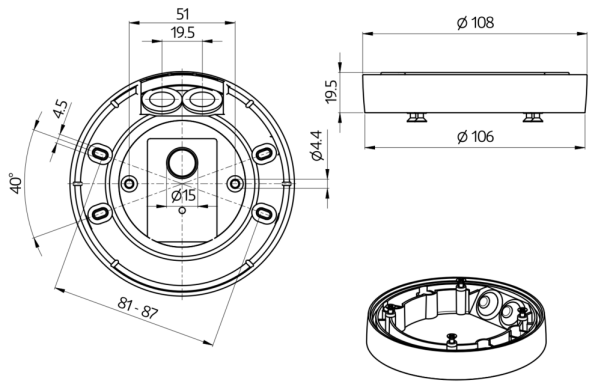

Bemaßung 93751