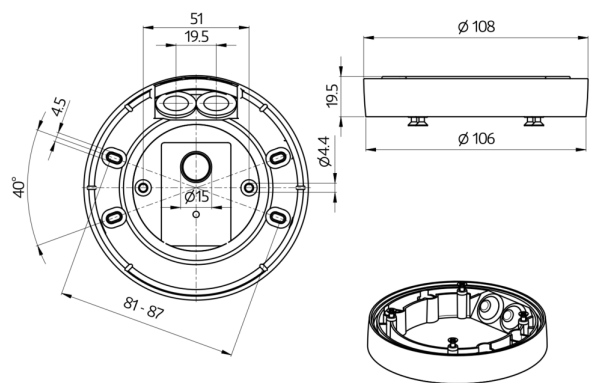

### Technische Daten

**Abmessungen:** Ø 109 x 19 mm

**Schutzart/-klasse:** IP54

### Bestelldaten

Bezeichnung	Farbe	Artikel-Nummer
AP Montageset IP54 PD2N- / PD4N-UP	weiß	93307
AP Montageset IP54 PD2N- / PD4N-UP	anthrazit matt, ähnlich RAL7016	93751
AP Montageset IP54 PD2N- / PD4N-UP	verkehrsweiß matt, ähnlich RAL9016	93752
AP Montageset IP54 PD2N- / PD4N-UP	schwarz matt, ähnlich RAL9005	93753

Bemaßung 93751

Bemaßung 93307

Bemaßung 93752

Bemaßung 93753