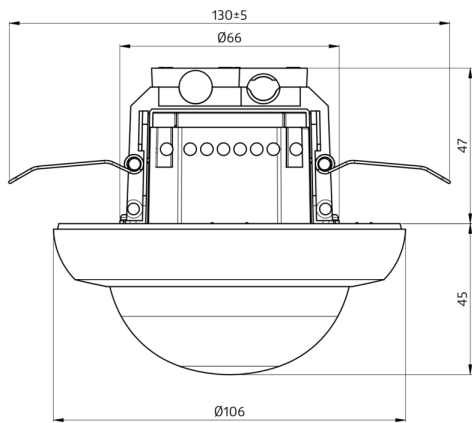

## Technische Daten

<b>Spannung:</b>	230 V AC ±10% 50 Hz
<b>Abmessungen:</b>	Ø 106 x 95 mm
<b>Typische Leistungsaufnahme:</b>	ca. 2 W
<b>Slave-Geräte:</b>	bis zu 8
<b>Erfassungsbereich:</b>	horizontal 360° (Deckenmontage)
<b>Reichweite:</b>	max. Ø 24 m quer max. Ø 8 m frontal max. Ø 6,4 m sitzende Tätigkeit
<b>Überwachte Fläche bei tangentialer Bewegung:</b>	450 m² / 2,5 m Montagehöhe
<b>Montagehöhe min./max./empfohlen:</b>	2 m / 10 m / 2,5 m
<b>Schutzart/-klasse:</b>	IP20 / Klasse II
<b>Stoßfestigkeitsgrad:</b>	IK04
<b>Umgebungstemperatur:</b>	-25 °C bis +50 °C
<b>Gehäuse:</b>	Polycarbonat, UV-beständig
	<b>Kanal 1 (Lichtsteuerung)</b>
<b>DALI-Ausgang:</b>	80 mA (garantiert), 125 mA (max.), Abschaltmechanismus
<b>Unterstützte Betriebsgeräte:</b>	DT0, DT5, DT6, DT7
<b>Unterstützte Steuergeräte:</b>	- (Single-Master)
<b>Nachlaufzeit:</b>	1 min – 150 min
<b>Orientierungslicht:</b>	10 – 30 % / OFF / 5 min – 60 min / ∞

---

Bemaßung 93460

Schaltbild