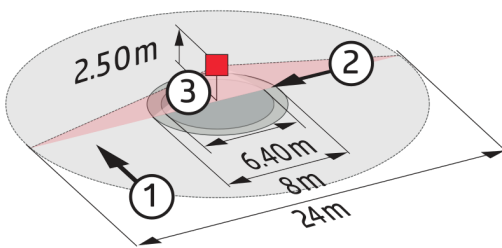

---

Bemaßung 93460

Schaltbild