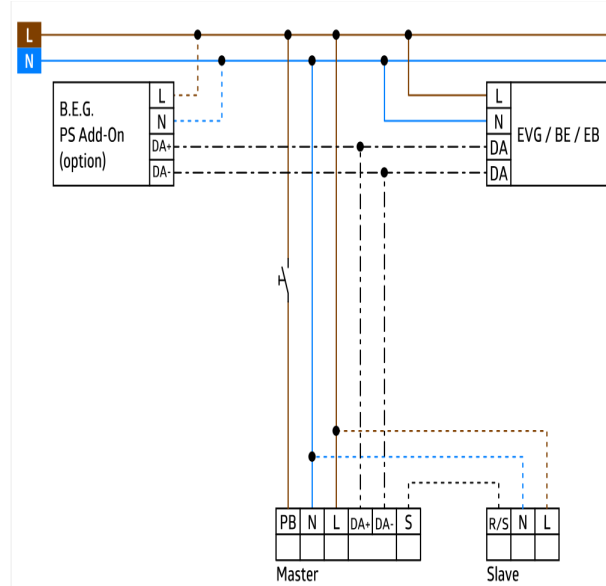

Schaltbild