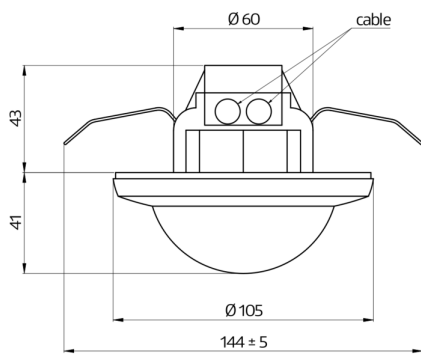

Technische Daten

Spannung:	110 - 240 V AC 50 / 60 Hz
Abmessungen:	Ø 104,5 x 84 mm
Typische Leistungsaufnahme:	ca. 0,3 W
Erfassungsbereich:	horizontal 360° (Deckenmontage)
Reichweite:	max. Ø 19 m quer max. Ø 6,4 m frontal max. Ø 5 m sitzende Tätigkeit

Überwachte Fläche bei

tangentialer Bewegung:	280 m ² / 2,5 m Montagehöhe
Montagehöhe	2 m / 5 m / 2,5 m
min./max./empfohlen:	
Schutzart/-klasse:	IP20 / Klasse II
Stoßfestigkeitsgrad:	IK04
Umgebungstemperatur:	-25 °C bis +50 °C
Gehäuse:	Polycarbonat, UV-beständig
Anschlüsse und Kabel:	0,5 - 2,5 mm ² für eindrähtige Leiter
Schaltleistung:	1000 W, cos φ = 1 500 VA, cos φ = 0,5 200 W LED
Kontaktart:	1x μ-Kontakt, Schließer/NO
Nachlaufzeit:	15 s - 30 min
Einschaltschwelle:	10 - 2000 Lux

Bestelldaten

Bezeichnung	Farbe	Artikel-Nummer
BL4-PLUS-DE	weiß matt, ähnlich RAL9010	93404

Zubehör

Bezeichnung	Farbe	Artikel-Nummer
IR-BL-PLUS	-	93406
Ballschutzkorb BSK (Ø weiß 200 x 90 mm)		92199
RC-Loeschglied	weiß	10880
Mini-RC-Loeschglied	schwarz	10882
Montageset BL4-AP	weiß	93183
Montageset BL4-UP	weiß	93194

Bemaßung 93404

Reichweitendiagramm

- 1: Quer zum Melder gehen
- 2: Frontal auf den Melder zugehen
- 3: Sitzende Tätigkeit

Schaltbild