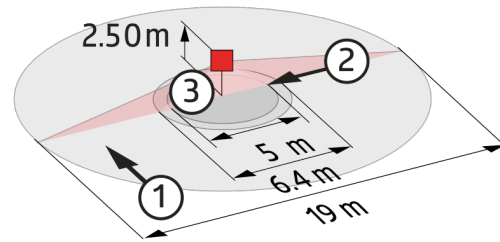

Bemaßung 93404

Reichweitendiagramm

- 1: Quer zum Melder gehen
- 2: Frontal auf den Melder zugehen
- 3: Sitzende Tätigkeit

Schaltbild