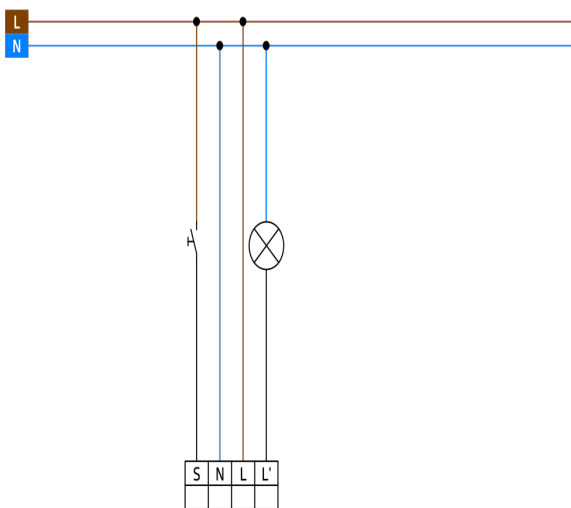

Technische Daten

Spannung:	110 - 240 V AC 50 / 60 Hz
Abmessungen:	Ø 104,5 x 84 mm
Typische Leistungsaufnahme:	ca. 0,3 W
Erfassungsbereich:	horizontal 360° (Deckenmontage)
Reichweite:	max. Ø 19 m quer max. Ø 6,4 m frontal max. Ø 5 m sitzende Tätigkeit

Überwachte Fläche bei

tangentialer Bewegung:	280 m ² / 2,5 m Montagehöhe
Montagehöhe	2 m / 5 m / 2,5 m
min./max./empfohlen:	
Schutzart/-klasse:	IP20 / Klasse II
Stoßfestigkeitsgrad:	IK04
Umgebungstemperatur:	-25 °C bis +50 °C
Gehäuse:	Polycarbonat, UV-beständig
Anschlüsse und Kabel:	0,5 - 2,5 mm ² für eindrähtige Leiter
Schaltleistung:	1000 W, cos φ = 1 500 VA, cos φ = 0,5 200 W LED
Kontaktart:	1x μ-Kontakt, Schließer/NO
Nachlaufzeit:	15 s - 30 min
Einschaltschwelle:	10 - 2000 Lux

Bestelldaten

Bezeichnung	Farbe	Artikel-Nummer
BL4-PLUS-DE	weiß matt, ähnlich RAL9010	93404

Zubehör

Bezeichnung	Farbe	Artikel-Nummer
IR-BL-PLUS	-	93406
Ballschutzkorb BSK (Ø weiß 200 x 90 mm)		92199
RC-Loeschglied	weiß	10880
Mini-RC-Loeschglied	schwarz	10882
Montageset BL4-AP	weiß	93183
Montageset BL4-UP	weiß	93194

Bemaßung 93404

Reichweitendiagramm

- 1: Quer zum Melder gehen
- 2: Frontal auf den Melder zugehen
- 3: Sitzende Tätigkeit

Schaltbild