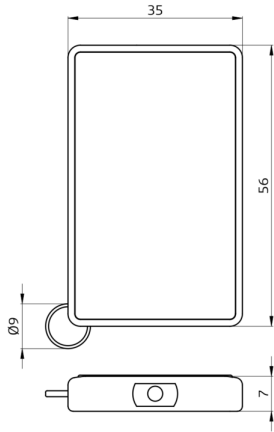

IR-HCL2-Mini

- , Art.-Nr.: 93374

Produktinformationen

- Mini-Fernbedienung für Endanwender
- Aktiviert 4 vorprogrammierte Szenen und eine dynamische HCL-Kurve
- Inklusive Ring zur Befestigung am Schlüsselbund
- Die Verwendbarkeit/Kompatibilität des Zubehörs bitte aus den Beschreibungen der Hauptartikel entnehmen
- Die Funktionen der Fernbedienung werden bei dem jeweiligen Gerät beschrieben
- Passend für: 93484, 93485, ...

Technische Daten

Batterie:	3,0 V Lithium CR2032 (inklusive)
Abmessungen:	57 x 35 x 7 mm
Sendereichweite:	bewölkt/dunkel: max. 5 bis 6 m sonnig: max. 2 bis 3 m

Bestelldaten

Bezeichnung	Farbe	Artikel-Nummer
IR-HCL2-Mini	-	93374

Bemaßung 93374

© 2023 B.E.G. Brück Electronic GmbH