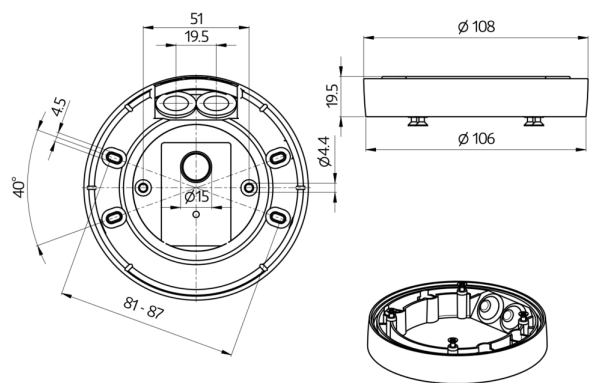

Technische Daten

Abmessungen: Ø 109 x 19 mm

Schutzart/-klasse: IP54

Bestelldaten

Bezeichnung	Farbe	Artikel-Nummer
AP Montageset IP54 PD2N- / PD4N-UP	weiß	93307
AP Montageset IP54 PD2N- / PD4N-UP	anthrazit matt, ähnlich RAL7016	93751
AP Montageset IP54 PD2N- / PD4N-UP	verkehrsweiß matt, ähnlich RAL9016	93752
AP Montageset IP54 PD2N- / PD4N-UP	schwarz matt, ähnlich RAL9005	93753

Bemaßung 93751

Bemaßung 93307

Bemaßung 93752

Bemaßung 93753