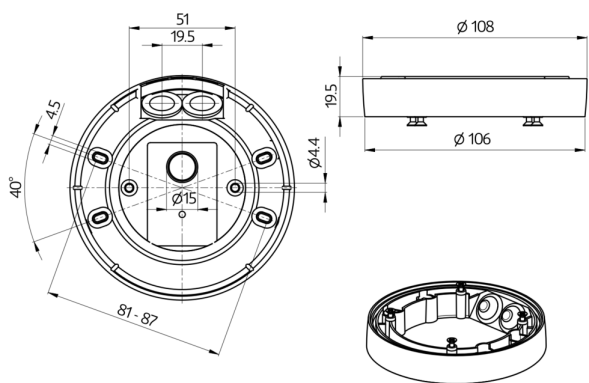

Technische Daten

Abmessungen: Ø 109 x 19 mm

Schutzart/-klasse: IP54

Bestelldaten

Bezeichnung	Farbe	Artikel-Nummer
AP Montageset IP54 PD2N- / PD4N-UP	weiß	93307
AP Montageset IP54 PD2N- / PD4N-UP	anthrazit matt, ähnlich RAL7016	93751
AP Montageset IP54 PD2N- / PD4N-UP	verkehrsweiß matt, ähnlich RAL9016	93752
AP Montageset IP54 PD2N- / PD4N-UP	schwarz matt, ähnlich RAL9005	93753

Bemaßung 93751

Bemaßung 93307

Bemaßung 93752

Bemaßung 93753