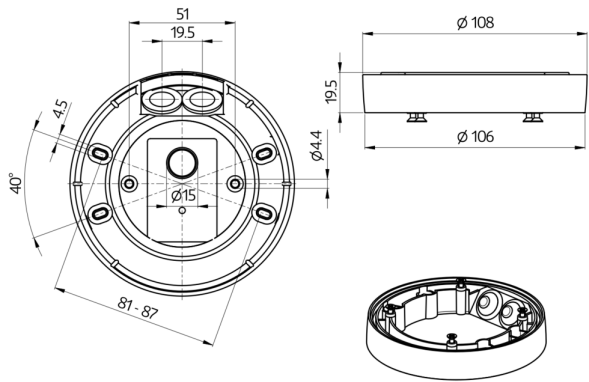

Produktinformationen

- Aufputzset IP54 zum Umrüsten von PD2N und PD4N Unterputzgeräten
- Die Verwendbarkeit/Kompatibilität des Zubehörs bitte aus den Beschreibungen der Hauptartikel entnehmen
- Passend für: 93340, 93361, 93368, 93377, 93383, 93511, 93513, 93515, 93517, 93531, 93544, 93546, ...

Technische Daten

Abmessungen: Ø 109 x 19 mm

Schutzart/-klasse: IP54

Bestelldaten

Bezeichnung	Farbe	Artikel-Nummer
AP Montageset IP54 PD2N- / PD4N-UP	weiß	93307
AP Montageset IP54 PD2N- / PD4N-UP	anthrazit matt, ähnlich RAL7016	93751
AP Montageset IP54 PD2N- / PD4N-UP	verkehrsweiß matt, ähnlich RAL9016	93752
AP Montageset IP54 PD2N- / PD4N-UP	schwarz matt, ähnlich RAL9005	93753

Bemaßung 93751

Bemaßung 93307

Bemaßung 93752

Bemaßung 93753