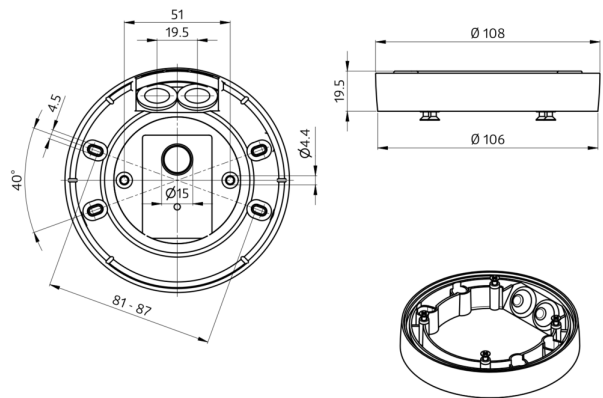

Technische Daten

Abmessungen: Ø 109 x 19 mm

Schutzart/-klasse: IP54

Bestelldaten

Bezeichnung	Farbe	Artikel-Nummer
AP Montageset IP54 PD2N- / PD4N-UP	weiß	93307
AP Montageset IP54 PD2N- / PD4N-UP	anthrazit matt, ähnlich RAL7016	93751
AP Montageset IP54 PD2N- / PD4N-UP	verkehrsweiß matt, ähnlich RAL9016	93752
AP Montageset IP54 PD2N- / PD4N-UP	schwarz matt, ähnlich RAL9005	93753

Bemaßung 93751

Bemaßung 93307

Bemaßung 93752

Bemaßung 93753