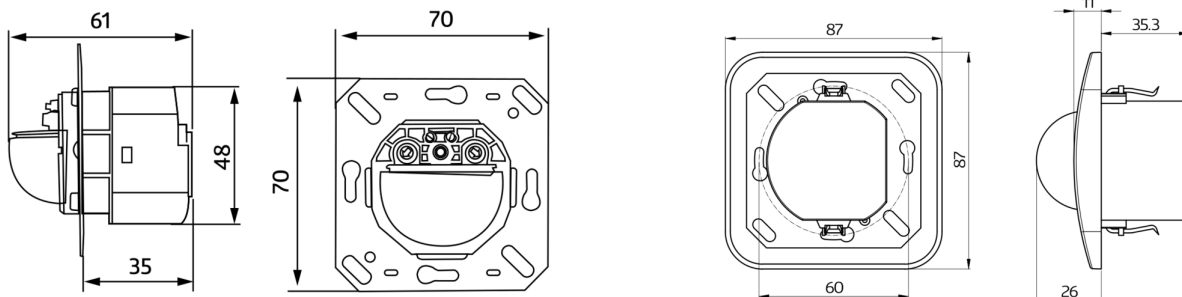

Technische Daten

Spannung:	110 - 240 V AC 50 / 60 Hz Betriebsspannung über Treppenlichtautomat
Abmessungen:	92650= mit Rahmen 87 x 87 x 61 mm 92668= ohne Rahmen 70 x 70 x 61 mm
Typische Leistungsaufnahme:	ca. 0,8 W
Erfassungsbereich:	horizontal 180° (Wandmontage)
Reichweite:	max. 10 m quer max. 3 m frontal
Überwachte Fläche bei	150 m ² / 1,1 m Montagehöhe

tangentialer Bewegung:

Montagehöhe 1 m / 2,2 m / 1,1 m
min./max./empfohlen:

Schutzart/-klasse: 92650= IP20 / Klasse II
92668= IP20 / Klasse II

Stoßfestigkeitsgrad: IK05

Umgebungstemperatur: -25 °C bis +50 °C

Gehäuse: Polycarbonat, UV-beständig

Kanal 1

Schaltleistung: 0,2 A / 230 V

Nachlaufzeit: Impulsdauer: 0,1 s; Deaktivierung der Lichtauswertung 1 min - 10 min

Einschaltswelle: 2 - 2000 Lux

Bestelldaten

Bezeichnung	Farbe	Artikel-Nummer
Indoor 180-TR mit Rahmen	reinweiß matt, ähnlich RAL9010	92650
Indoor 180-TR ohne Rahmen	-	92668

Bezeichnung	Farbe	Artikel-Nummer
Zentralplatte Indoor 180 55 x 55 mm	reinweiß glänzend	39222

Bemaßung 92668

Bemaßung 92650

Reichweitendiagramm

- 1: Quer zum Melder gehen
- 2: Frontal auf den Melder zugehen