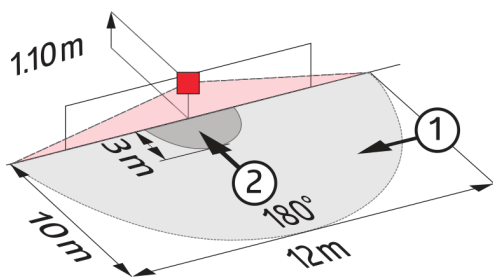

Bezeichnung	Farbe	Artikel-Nummer
Zentralplatte Indoor 180 55 x 55 mm	reinweiß glänzend	39222

Bemaßung 92668

Bemaßung 92650

Reichweitendiagramm

- 1: Quer zum Melder gehen
- 2: Frontal auf den Melder zugehen