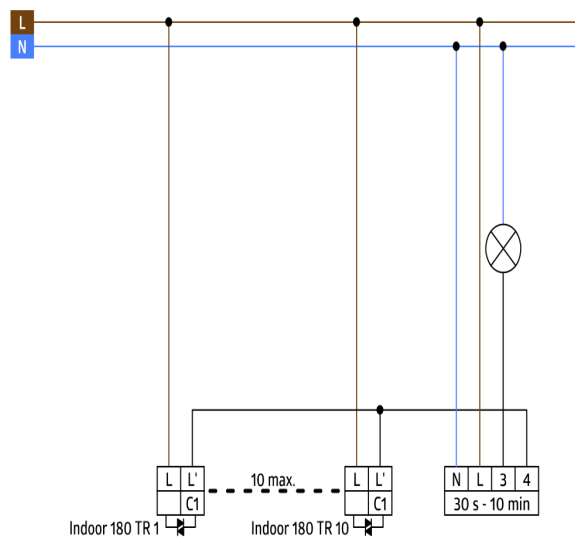

Technische Daten

Spannung:	110 - 240 V AC 50 / 60 Hz Betriebsspannung über Treppenlichtautomat
Abmessungen:	92650= mit Rahmen 87 x 87 x 61 mm 92668= ohne Rahmen 70 x 70 x 61 mm
Typische Leistungsaufnahme:	ca. 0,8 W
Erfassungsbereich:	horizontal 180° (Wandmontage)
Reichweite:	max. 10 m quer max. 3 m frontal
Überwachte Fläche bei	150 m ² / 1,1 m Montagehöhe

Gehäuse: Polycarbonat, UV-beständig

Kanal 1

Schaltleistung: 0,2 A / 230 V

Nachlaufzeit: Impulsdauer: 0,1 s; Deaktivierung der Lichtauswertung 1 min - 10 min

Einschaltswelle: 2 - 2000 Lux

Bestelldaten

Bezeichnung	Farbe	Artikel-Nummer
Indoor 180-TR mit Rahmen	reinweiß matt, ähnlich RAL9010	92650
Indoor 180-TR ohne Rahmen	-	92668

Bezeichnung	Farbe	Artikel-Nummer
Zentralplatte Indoor 180 55 x 55 mm	reinweiß glänzend	39222

Bemaßung 92668

Bemaßung 92650

Reichweitendiagramm

- 1: Quer zum Melder gehen
- 2: Frontal auf den Melder zugehen

Schaltbild