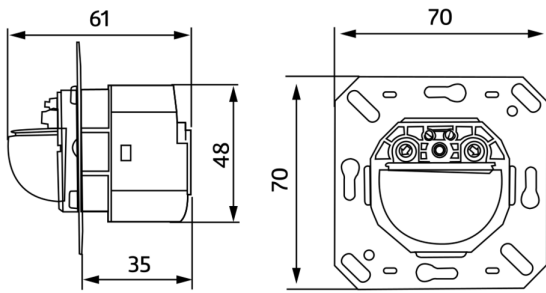

Bemaßung 92667

Reichweitendiagramm

- 1: Quer zum Melder gehen
- 2: Frontal auf den Melder zugehen

Schaltbild