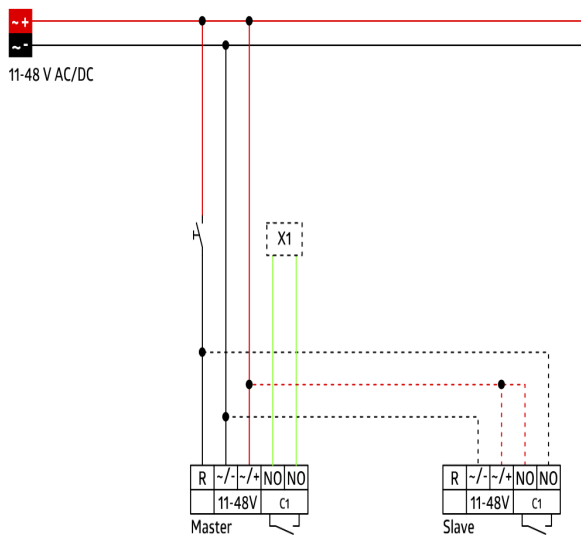

### Technische Daten

<b>Spannung:</b>	11 - 48 V AC / DC
<b>Abmessungen:</b>	92667= ohne Rahmen 70 x 70 x 61 mm
<b>Typische Leistungsaufnahme:</b>	ca. 1 W
<b>Erfassungsbereich:</b>	horizontal 180° (Wandmontage)
<b>Reichweite:</b>	max. 10 m quer max. 3 m frontal
<b>Überwachte Fläche bei</b>	150 m <sup>2</sup> / 1,1 m Montagehöhe

## Zubehör

Bezeichnung	Farbe	Artikel-Nummer
Rahmen IP20 Indoor 180	reinweiß matt, ähnlich RAL9010	92630
Rahmen IP20 Indoor 180	verkehrsweiß matt, ähnlich RAL9016	92631
Rahmen IP20 Indoor 180	anthrazit matt, ähnlich RAL7021	92634
Rahmen IP54 Indoor 180	reinweiß matt, ähnlich RAL9010	92139
Rahmen IP20 Indoor 180	perlweiß matt, ähnlich RAL1013	92632
Rahmen IP20 Indoor 180	Edelstahl-Optik matt, ähnlich RAL9006	92633
Aufputzdose Indoor 180	reinweiß matt, ähnlich RAL9010	92141
Zentralplatte Indoor 180 45x45	verkehrsweiß matt, ähnlich RAL9016	38947
Zentralplatte Indoor 180 55 x 55 mm	reinweiß glänzend	39222

Bemaßung 92667

Reichweitendiagramm

- 1: Quer zum Melder gehen
- 2: Frontal auf den Melder zugehen

Schaltbild