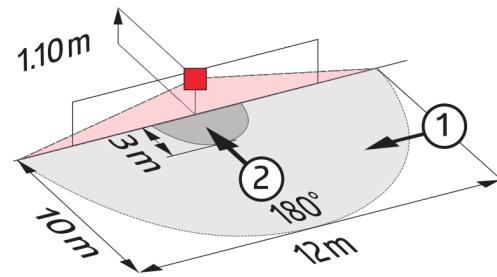

Bemaßung 92667

Reichweitendiagramm

- 1: Quer zum Melder gehen
- 2: Frontal auf den Melder zugehen

Schaltbild