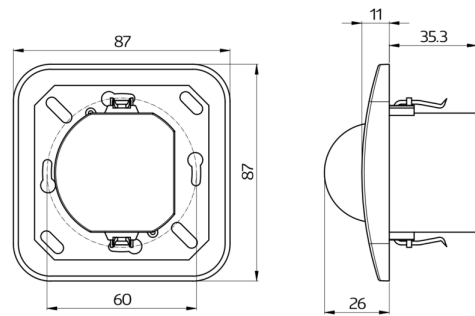

Technische Daten

Spannung:	110 - 240 V AC 50 / 60 Hz
Abmessungen:	92135= mit Rahmen 87 x 87 x 61 mm 92660= ohne Rahmen 70 x 70 x 61 mm
Typische Leistungsaufnahme:	ca. 0,2 W
Erfassungsbereich:	horizontal 180° (Wandmontage)
Reichweite:	max. 10 m quer max. 3 m frontal
Überwachte Fläche bei	150 m ² / 1,1 m Montagehöhe

tangentialer Bewegung:

Montagehöhe	1 m / 2,2 m / 1,1 m
min./max./empfohlen:	
Schutzart/-klasse:	92135= IP20 / Klasse II 92660= IP20 / Klasse II
Stoßfestigkeitsgrad:	IK05
Umgebungstemperatur:	-25 °C bis +50 °C
Gehäuse:	Polycarbonat, UV-beständig
Impulsabstand:	2 oder 9 s

Bestelldaten

Bezeichnung	Farbe	Artikel-Nummer
Indoor 180-S mit Rahmen	reinweiß matt, ähnlich RAL9010	92135
Indoor 180-S ohne Rahmen	-	92660

Zubehör

Bezeichnung	Farbe	Artikel-Nummer
Rahmen IP20 Indoor 180	reinweiß matt, ähnlich RAL9010	92630
Rahmen IP20 Indoor 180	verkehrsweiß matt, ähnlich RAL9016	92631
Rahmen IP20 Indoor 180	anthrazit matt, ähnlich RAL7021	92634
Rahmen IP54 Indoor 180	reinweiß matt, ähnlich RAL9010	92139
Rahmen IP20 Indoor 180	perlweiß matt, ähnlich RAL1013	92632
Rahmen IP20 Indoor 180	Edelstahl-Optik matt, ähnlich RAL9006	92633
Aufputzdose Indoor 180	reinweiß matt, ähnlich RAL9010	92141
Zentralplatte Indoor 180 45x45	verkehrsweiß matt, ähnlich RAL9016	38947
Zentralplatte Indoor 180 55 x 55 mm	reinweiß glänzend	39222

Bemaßung 92660

Bemaßung 92135

Reichweitendiagramm

- 1: Quer zum Melder gehen
- 2: Frontal auf den Melder zugehen

Schaltbild