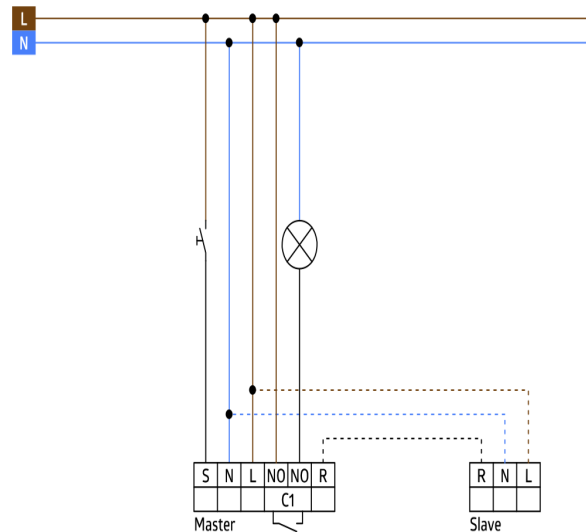

Technische Daten

Spannung:	110 - 240 V AC 50 / 60 Hz
Abmessungen:	92135= mit Rahmen 87 x 87 x 61 mm 92660= ohne Rahmen 70 x 70 x 61 mm
Typische Leistungsaufnahme:	ca. 0,2 W
Erfassungsbereich:	horizontal 180° (Wandmontage)
Reichweite:	max. 10 m quer max. 3 m frontal
Überwachte Fläche bei	150 m ² / 1,1 m Montagehöhe

Bestelldaten

Bezeichnung	Farbe	Artikel-Nummer
Indoor 180-S mit Rahmen	reinweiß matt, ähnlich RAL9010	92135
Indoor 180-S ohne Rahmen	-	92660

Zubehör

Bezeichnung	Farbe	Artikel-Nummer
Rahmen IP20 Indoor 180	reinweiß matt, ähnlich RAL9010	92630
Rahmen IP20 Indoor 180	verkehrsweiß matt, ähnlich RAL9016	92631
Rahmen IP20 Indoor 180	anthrazit matt, ähnlich RAL7021	92634
Rahmen IP54 Indoor 180	reinweiß matt, ähnlich RAL9010	92139
Rahmen IP20 Indoor 180	perlweiß matt, ähnlich RAL1013	92632
Rahmen IP20 Indoor 180	Edelstahl-Optik matt, ähnlich RAL9006	92633
Aufputzdose Indoor 180	reinweiß matt, ähnlich RAL9010	92141
Zentralplatte Indoor 180 45x45	verkehrsweiß matt, ähnlich RAL9016	38947
Zentralplatte Indoor 180 55 x 55 mm	reinweiß glänzend	39222

Bemaßung 92660

Bemaßung 92135

Reichweitendiagramm

- 1: Quer zum Melder gehen
- 2: Frontal auf den Melder zugehen

Schaltbild