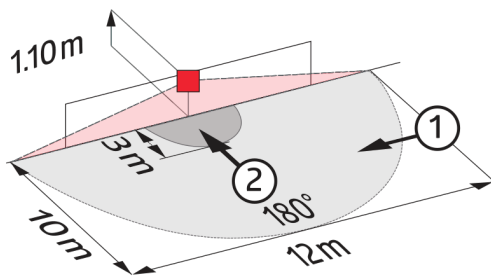

Technische Daten

Spannung:	110 - 240 V AC 50 / 60 Hz
Abmessungen:	92135= mit Rahmen 87 x 87 x 61 mm 92660= ohne Rahmen 70 x 70 x 61 mm
Typische Leistungsaufnahme:	ca. 0,2 W
Erfassungsbereich:	horizontal 180° (Wandmontage)
Reichweite:	max. 10 m quer max. 3 m frontal
Überwachte Fläche bei	150 m ² / 1,1 m Montagehöhe

Bemaßung 92660

Bemaßung 92135

Reichweitendiagramm

- 1: Quer zum Melder gehen
- 2: Frontal auf den Melder zugehen

Schaltbild