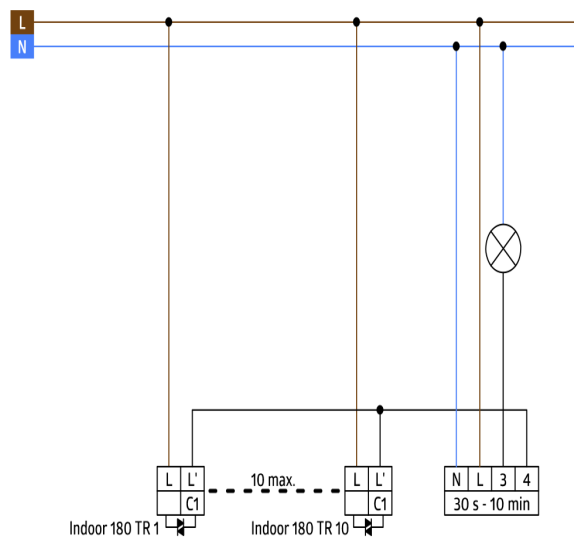

Technische Daten

Spannung:	110 - 240 V AC 50 / 60 Hz Betriebsspannung über Treppenlichtautomat
Abmessungen:	92650= mit Rahmen 87 x 87 x 61 mm 92668= ohne Rahmen 70 x 70 x 61 mm
Typische Leistungsaufnahme:	ca. 0,8 W
Erfassungsbereich:	horizontal 180° (Wandmontage)
Reichweite:	max. 10 m quer max. 3 m frontal
Überwachte Fläche bei	150 m ² / 1,1 m Montagehöhe

Bezeichnung	Farbe	Artikel-Nummer
Zentralplatte Indoor 180 55 x 55 mm	reinweiß glänzend	39222

Bemaßung 92668

Bemaßung 92650

Reichweitendiagramm

- 1: Quer zum Melder gehen
- 2: Frontal auf den Melder zugehen

Schaltbild