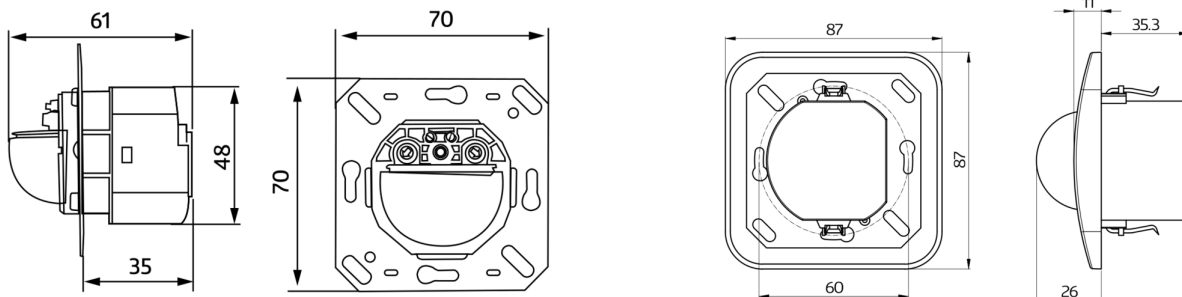

Technische Daten

Spannung:	110 - 240 V AC 50 / 60 Hz Betriebsspannung über Treppenlichtautomat
Abmessungen:	92650= mit Rahmen 87 x 87 x 61 mm 92668= ohne Rahmen 70 x 70 x 61 mm
Typische Leistungsaufnahme:	ca. 0,8 W
Erfassungsbereich:	horizontal 180° (Wandmontage)
Reichweite:	max. 10 m quer max. 3 m frontal
Überwachte Fläche bei	150 m ² / 1,1 m Montagehöhe

tangentialer Bewegung:

Montagehöhe 1 m / 2,2 m / 1,1 m

min./max./empfohlen:

Schutzart/-klasse: 92650= IP20 / Klasse II
92668= IP20 / Klasse II

Stoßfestigkeitsgrad: IK05

Umgebungstemperatur: -25 °C bis +50 °C

Gehäuse: Polycarbonat, UV-beständig

Kanal 1

Schaltleistung: 0,2 A / 230 V

Nachlaufzeit: Impulsdauer: 0,1 s; Deaktivierung der Lichtauswertung 1 min - 10 min

Einschaltswelle: 2 - 2000 Lux

Bestelldaten

Bezeichnung	Farbe	Artikel-Nummer
Indoor 180-TR mit Rahmen	reinweiß matt, ähnlich RAL9010	92650
Indoor 180-TR ohne Rahmen	-	92668

Bezeichnung	Farbe	Artikel-Nummer
Zentralplatte Indoor 180 55 x 55 mm	reinweiß glänzend	39222

Bemaßung 92668

Bemaßung 92650

Reichweitendiagramm

- 1: Quer zum Melder gehen
- 2: Frontal auf den Melder zugehen