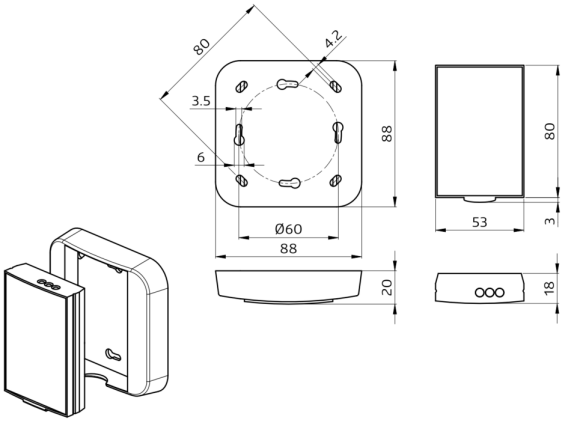

## Technische Daten

**Batterie:** 3 x 1,5 V Micro AAA (nicht im Lieferumfang)

**Abmessungen:** 83 x 53 x 17 mm

**Sendereichweite:** **bewölkt/dunkel:** max. 12 m

## Bemaßung 92649

---

© 2023 B.E.G. Brück Electronic GmbH