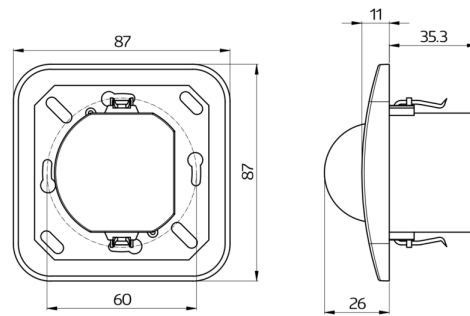

Technische Daten

Spannung:	110 - 240 V AC 50 / 60 Hz
Abmessungen:	92135= mit Rahmen 87 x 87 x 61 mm 92660= ohne Rahmen 70 x 70 x 61 mm
Typische Leistungsaufnahme:	ca. 0,2 W
Erfassungsbereich:	horizontal 180° (Wandmontage)
Reichweite:	max. 10 m quer max. 3 m frontal
Überwachte Fläche bei	150 m ² / 1,1 m Montagehöhe

tangentialer Bewegung:

Montagehöhe	1 m / 2,2 m / 1,1 m
min./max./empfohlen:	
Schutzart/-klasse:	92135= IP20 / Klasse II 92660= IP20 / Klasse II
Stoßfestigkeitsgrad:	IK05
Umgebungstemperatur:	-25 °C bis +50 °C
Gehäuse:	Polycarbonat, UV-beständig
Impulsabstand:	2 oder 9 s

Bestelldaten

Bezeichnung	Farbe	Artikel-Nummer
Indoor 180-S mit Rahmen	reinweiß matt, ähnlich RAL9010	92135
Indoor 180-S ohne Rahmen	-	92660

Zubehör

Bezeichnung	Farbe	Artikel-Nummer
Rahmen IP20 Indoor 180	reinweiß matt, ähnlich RAL9010	92630
Rahmen IP20 Indoor 180	verkehrsweiß matt, ähnlich RAL9016	92631
Rahmen IP20 Indoor 180	anthrazit matt, ähnlich RAL7021	92634
Rahmen IP54 Indoor 180	reinweiß matt, ähnlich RAL9010	92139
Rahmen IP20 Indoor 180	perlweiß matt, ähnlich RAL1013	92632
Rahmen IP20 Indoor 180	Edelstahl-Optik matt, ähnlich RAL9006	92633
Aufputzdose Indoor 180	reinweiß matt, ähnlich RAL9010	92141
Zentralplatte Indoor 180 45x45	verkehrsweiß matt, ähnlich RAL9016	38947
Zentralplatte Indoor 180 55 x 55 mm	reinweiß glänzend	39222

Bemaßung 92660

Bemaßung 92135

Reichweitendiagramm

- 1: Quer zum Melder gehen
- 2: Frontal auf den Melder zugehen

Schaltbild