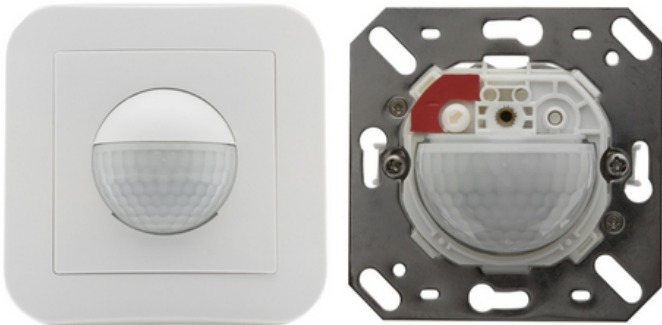

Wandmelder - Slave-Geräte

Indoor 180-S

reinweiß matt, ähnlich - , Art.-Nr.: 92660
RAL9010 , Art.-Nr.: 92135

Produktinformationen

- Slave-Gerät
- Zur Erweiterung des Erfassungsbereiches eines Master-Gerätes
- Mit 230 V-Master-Geräten kompatibel, für Ausnahmen siehe bitte das jeweilige Master-Gerät.
- Verfügbar mit Rahmen (Maß Innenabdeckung 60 x 60 mm) oder ohne Rahmen zur Kombination mit Abdeckrahmen (Maß Innenabdeckung 50 x 50 mm) in 5 verschiedenen Farben
- In Verbindung mit Zentralplatten einsetzbar in gängige Rahmensysteme verschiedener Hersteller
- B.E.G.-Abdeckrahmen und Zentralplatten zur Kombination mit anderen Rahmensystemen verfügbar
- **Einsatzbeispiele:** Überwachung von öffentlichen WC-Anlagen, Korridoren, Archivräumen, Besprechungszimmern

Technische Daten

Spannung:	110 - 240 V AC 50 / 60 Hz
Abmessungen:	92135= mit Rahmen 87 x 87 x 61 mm 92660= ohne Rahmen 70 x 70 x 61 mm
Typische Leistungsaufnahme:	ca. 0,2 W
Erfassungsbereich:	horizontal 180° (Wandmontage)
Reichweite:	max. 10 m quer max. 3 m frontal
Überwachte Fläche bei	150 m ² / 1,1 m Montagehöhe

tangentialer Bewegung:

Montagehöhe	1 m / 2,2 m / 1,1 m
min./max./empfohlen:	
Schutzart/-klasse:	92135= IP20 / Klasse II 92660= IP20 / Klasse II
Stoßfestigkeitsgrad:	IK05
Umgebungstemperatur:	-25 °C bis +50 °C
Gehäuse:	Polycarbonat, UV-beständig
Impulsabstand:	2 oder 9 s