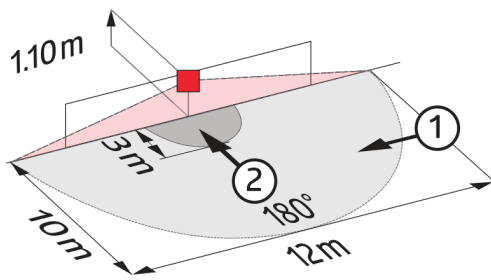

Technische Daten

Spannung:	110 - 240 V AC 50 / 60 Hz
Abmessungen:	92135= mit Rahmen 87 x 87 x 61 mm 92660= ohne Rahmen 70 x 70 x 61 mm
Typische Leistungsaufnahme:	ca. 0,2 W
Erfassungsbereich:	horizontal 180° (Wandmontage)
Reichweite:	max. 10 m quer max. 3 m frontal
Überwachte Fläche bei	150 m ² / 1,1 m Montagehöhe

Bemaßung 92660

Bemaßung 92135

Reichweitendiagramm

- 1: Quer zum Melder gehen
- 2: Frontal auf den Melder zugehen

Schaltbild