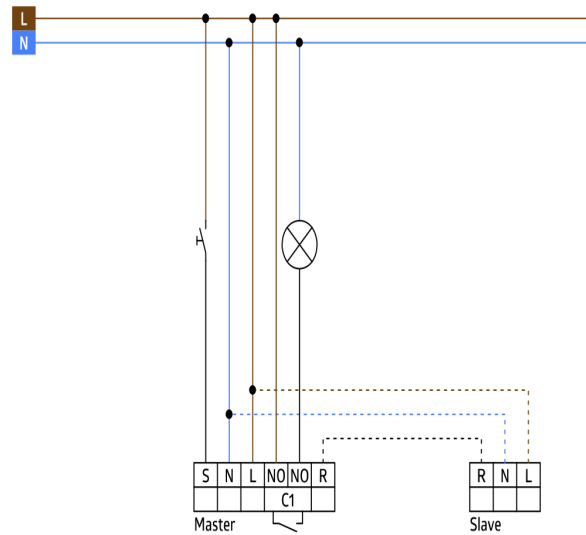

Technische Daten

Spannung:	110 - 240 V AC 50 / 60 Hz
Abmessungen:	92135= mit Rahmen 87 x 87 x 61 mm 92660= ohne Rahmen 70 x 70 x 61 mm
Typische Leistungsaufnahme:	ca. 0,2 W
Erfassungsbereich:	horizontal 180° (Wandmontage)
Reichweite:	max. 10 m quer max. 3 m frontal
Überwachte Fläche bei	150 m ² / 1,1 m Montagehöhe

Bestelldaten

Bezeichnung	Farbe	Artikel-Nummer
Indoor 180-S mit Rahmen	reinweiß matt, ähnlich RAL9010	92135
Indoor 180-S ohne Rahmen	-	92660

Zubehör

Bezeichnung	Farbe	Artikel-Nummer
Rahmen IP20 Indoor 180	reinweiß matt, ähnlich RAL9010	92630
Rahmen IP20 Indoor 180	verkehrsweiß matt, ähnlich RAL9016	92631
Rahmen IP20 Indoor 180	anthrazit matt, ähnlich RAL7021	92634
Rahmen IP54 Indoor 180	reinweiß matt, ähnlich RAL9010	92139
Rahmen IP20 Indoor 180	perlweiß matt, ähnlich RAL1013	92632
Rahmen IP20 Indoor 180	Edelstahl-Optik matt, ähnlich RAL9006	92633
Aufputzdose Indoor 180	reinweiß matt, ähnlich RAL9010	92141
Zentralplatte Indoor 180 45x45	verkehrsweiß matt, ähnlich RAL9016	38947
Zentralplatte Indoor 180 55 x 55 mm	reinweiß glänzend	39222

Bemaßung 92660

Bemaßung 92135

Reichweitendiagramm

- 1: Quer zum Melder gehen
- 2: Frontal auf den Melder zugehen

Schaltbild