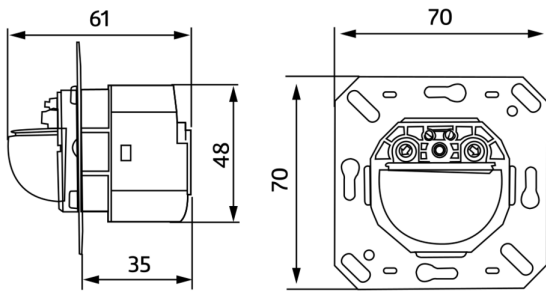

Wandmelder - Slave-Geräte

Indoor 180-S

reinweiß matt, ähnlich - , Art.-Nr.: 92660
RAL9010 , Art.-Nr.: 92135

Produktinformationen

- Slave-Gerät
- Zur Erweiterung des Erfassungsbereiches eines Master-Gerätes
- Mit 230 V-Master-Geräten kompatibel, für Ausnahmen siehe bitte das jeweilige Master-Gerät.
- Verfügbar mit Rahmen (Maß Innenabdeckung 60 x 60 mm) oder ohne Rahmen zur Kombination mit Abdeckrahmen (Maß Innenabdeckung 50 x 50 mm) in 5 verschiedenen Farben
- In Verbindung mit Zentralplatten einsetzbar in gängige Rahmensysteme verschiedener Hersteller
- B.E.G.-Abdeckrahmen und Zentralplatten zur Kombination mit anderen Rahmensystemen verfügbar
- **Einsatzbeispiele:** Überwachung von öffentlichen WC-Anlagen, Korridoren, Archivräumen, Besprechungszimmern

Technische Daten

Spannung:	110 - 240 V AC 50 / 60 Hz
Abmessungen:	92135= mit Rahmen 87 x 87 x 61 mm 92660= ohne Rahmen 70 x 70 x 61 mm
Typische Leistungsaufnahme:	ca. 0,2 W
Erfassungsbereich:	horizontal 180° (Wandmontage)
Reichweite:	max. 10 m quer max. 3 m frontal
Überwachte Fläche bei	150 m ² / 1,1 m Montagehöhe

tangentialer Bewegung:

Montagehöhe	1 m / 2,2 m / 1,1 m
min./max./empfohlen:	
Schutzart/-klasse:	92135= IP20 / Klasse II 92660= IP20 / Klasse II
Stoßfestigkeitsgrad:	IK05
Umgebungstemperatur:	-25 °C bis +50 °C
Gehäuse:	Polycarbonat, UV-beständig
Impulsabstand:	2 oder 9 s

Bemaßung 92660

Bemaßung 92135

Reichweitendiagramm

- 1: Quer zum Melder gehen
- 2: Frontal auf den Melder zugehen

Schaltbild