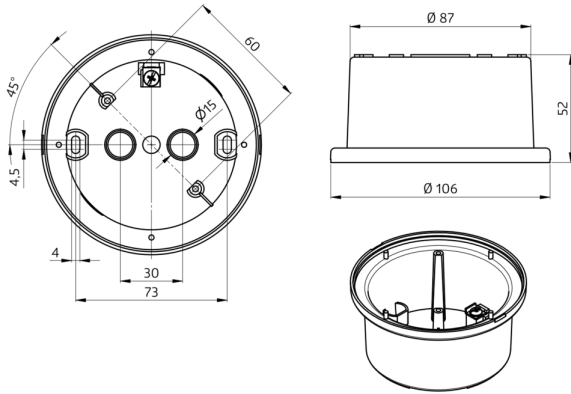

Aufputzdose PD11

weiß , Art.-Nr.: 92121

Produktinformationen

- Aufputzdose
- Die Verwendbarkeit/Kompatibilität des Zubehörs bitte aus den Beschreibungen der Hauptartikel entnehmen
- Passend für: 92731, 93068, 93459, 93522, 93523, ...

Technische Daten

Schutzart/-klasse: IP54
Gehäuse: Polycarbonat, UV-beständig

Bestelldaten

Bezeichnung	Farbe	Artikel-Nummer
Aufputzdose PD11	weiß	92121

Bemaßung 92121

© 2023 B.E.G. Brück Electronic GmbH