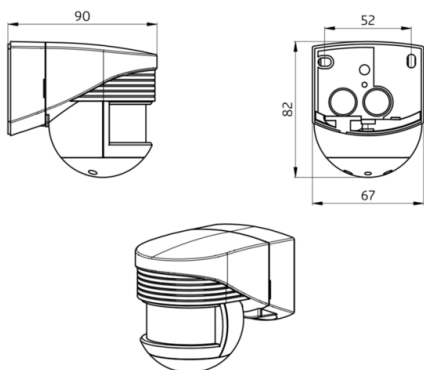

Außenbewegungsmelder - LC-Click

LC-Click 200

weiß matt, ähnlich RAL9010 , Art.-Nr.: 91102 schwarz matt, ähnlich RAL9005 , Art.-Nr.: 91122

Produktinformationen

- Bewegungsmelder mit 200° Erfassungsbereich
- Beweglicher Kugelkopf
- Einfache Montage durch Stecksocket
- Erfassungsbereich kann durch Abdecklamellen eingeschränkt werden

Technische Daten

Spannung:	110 - 240 V AC 50 / 60 Hz
Abmessungen:	103 x 78 x 80 mm
Typische Leistungsaufnahme:	ca. 0,4 W
Erfassungsbereich:	horizontal 200° (Wandmontage)
Reichweite:	max. 12 m quer max. 4 m frontal
Überwachte Fläche bei tangentialer Bewegung:	250 m ² / 2,5 m Montagehöhe
Montagehöhe min./max./empfohlen:	2 m / 3 m / 2,5 m
Schutzart/-klasse:	IP44 / Klasse II
Umgebungstemperatur:	-25 °C bis +50 °C

Gehäuse:	Polycarbonat, UV-beständig
	Kanal 1 (Lichtsteuerung)
Schaltleistung:	1000 W, $\cos \varphi = 1$ 500 VA, $\cos \varphi = 0,5$ 200 W LED
Kontaktart:	1x μ -Kontakt, Schließer/NO
Nachlaufzeit:	4 s - 10 min
Einschaltswelle:	10 - 300 Lux

Bestelldaten

Bezeichnung	Farbe	Artikel-Nummer
LC-Click 200	weiß matt, ähnlich RAL9010	91102
LC-Click 200	schwarz matt, ähnlich RAL9005	91122

Zubehör

Bezeichnung	Farbe	Artikel-Nummer	
Ballschutzkorb BSK (Ø weiß 164 x 143 mm)		92467	
RC-Loeschglied	weiß	10880	
Mini-RC-Loeschglied	schwarz	10882	
Aufputzrahmen LC	weiß	91080	a. A.
Aufputzrahmen LC	schwarz	91081	a. A.