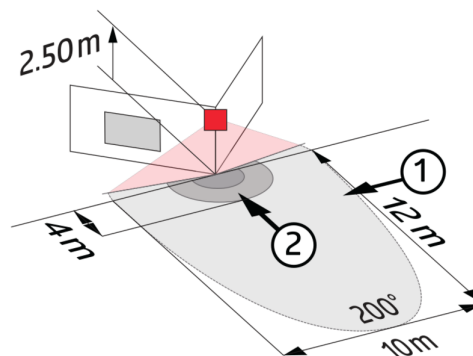

Gehäuse:	Polycarbonat, UV-beständig
	Kanal 1 (Lichtsteuerung)
Schaltleistung:	1000 W, $\cos \varphi = 1$ 500 VA, $\cos \varphi = 0,5$ 200 W LED
Kontaktart:	1x μ-Kontakt, Schließer/NO
Nachlaufzeit:	4 s - 10 min
Einschaltswelle:	10 - 300 Lux

Bestelldaten

Bezeichnung	Farbe	Artikel-Nummer
LC-Click 200	weiß matt, ähnlich RAL9010	91102
LC-Click 200	schwarz matt, ähnlich RAL9005	91122

Zubehör

Bezeichnung	Farbe	Artikel-Nummer	
Ballschutzkorb BSK (Ø weiß 164 x 143 mm)		92467	
RC-Loeschglied	weiß	10880	
Mini-RC-Loeschglied	schwarz	10882	
Aufputzrahmen LC	weiß	91080	a. A.
Aufputzrahmen LC	schwarz	91081	a. A.