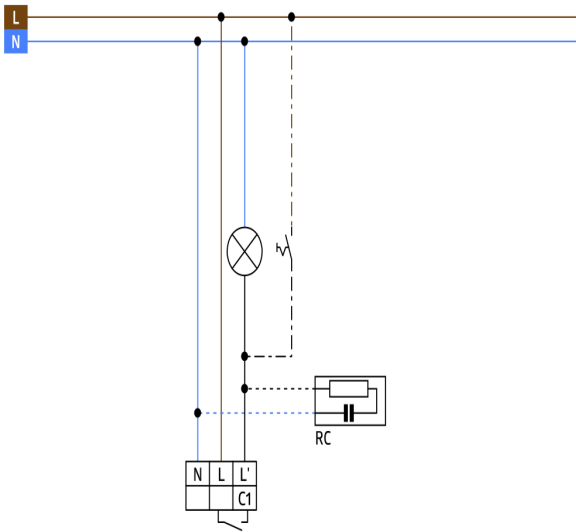

Außenbewegungsmelder - LC-Click

LC-Click 200

weiß matt, ähnlich RAL9010 , Art.-Nr.: 91102 schwarz matt, ähnlich RAL9005 , Art.-Nr.: 91122

Produktinformationen

- Bewegungsmelder mit 200° Erfassungsbereich
- Beweglicher Kugelkopf
- Einfache Montage durch Stecksocket
- Erfassungsbereich kann durch Abdecklamellen eingeschränkt werden

Technische Daten

Spannung:	110 - 240 V AC 50 / 60 Hz
Abmessungen:	103 x 78 x 80 mm
Typische Leistungsaufnahme:	ca. 0,4 W
Erfassungsbereich:	horizontal 200° (Wandmontage)
Reichweite:	max. 12 m quer max. 4 m frontal
Überwachte Fläche bei tangentialer Bewegung:	250 m ² / 2,5 m Montagehöhe
Montagehöhe min./max./empfohlen:	2 m / 3 m / 2,5 m
Schutzart/-klasse:	IP44 / Klasse II
Umgebungstemperatur:	-25 °C bis +50 °C

Bestelldaten

Bezeichnung	Farbe	Artikel-Nummer
LC-Click 200	weiß matt, ähnlich RAL9010	91102
LC-Click 200	schwarz matt, ähnlich RAL9005	91122

Zubehör

Bezeichnung	Farbe	Artikel-Nummer	
Ballschutzkorb BSK (Ø weiß 164 x 143 mm)		92467	
RC-Loeschglied	weiß	10880	
Mini-RC-Loeschglied	schwarz	10882	
Aufputzrahmen LC	weiß	91080	a. A.
Aufputzrahmen LC	schwarz	91081	a. A.

- 1: Quer zum Melder gehen
- 2: Frontal auf den Melder zugehen

Schaltbild