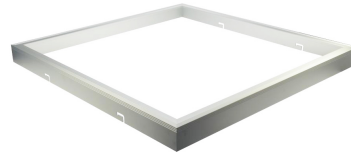

Aluminiumrahmen für LED- Panel 1200x300x49,2mm

Artikel-Nr.: 53475

Dieser LED Panel Aufbaurahmen ermöglicht den einfachen und komfortablen Deckenanbau Ihres LED-Panels mit den Maßen 120x30cm. Optimal geeignet für den Anbau an massive Decken.

Art des Zubehörs/Ersatzteils:	sonstige
Farbe:	Silber
Werkstoff:	Aluminium
Länge:	1200 mm
Breite:	300 mm
Höhe:	49.2 mm

Letzte Aktualisierung am: 10.09.2023 07:40:48

Altlampen sind getrennt zu entsorgen.

Alle Produktangaben sind Angaben des Herstellers und ohne Gewähr. Betriebswerte und Maße gelten mit den üblichen geringfügigen Abweichungen. Alle Maße sind Größtmaße. Die angegebene Lebensdauer versteht sich als ungefährender Richtwert und ist ohne Gewähr. Alle Abbildungen ähnl.; technische bzw. Design-Änderungen sowie Liefermöglichkeiten vorbehalten. Darüber hinaus gelten die aktuellen AGB der Scharnberger + Hasenbein GmbH.