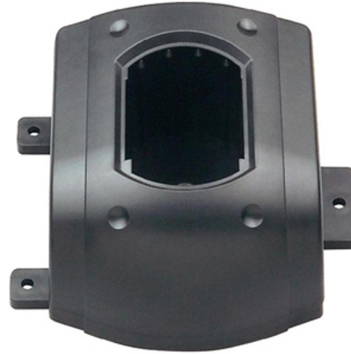

AccuLux Ladestation 1-fach für HL 25 EX

Artikel-Nr.: 46055

AccuLux Ladestation 1-fach für HL 25 EX, 100 - 230V

Energieeffizienzklasse: nicht kennzeichnungspflichtig

Art des Zubehörs/Ersatzteils:	sonstige
Farbe:	schwarz