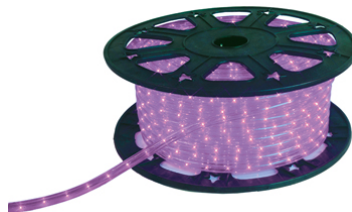

LED-Lichtschlauch 20m

Artikel-Nr.: 57428

Durchmesser 13 mm; Power Supply / Trafo erforderlich, 30 LEDs pro Meter, 10 LEDs pro Segment, Länge pro Segment: 0,33 m, Diodenabstand 3,3 cm, diffuse Lichtstreuung (360°), PVC um...

Ausführung:	sonstige
Anzahl der Lichtpunkte:	600
Leuchtmittel:	LED nicht austauschbar
Mit Leuchtmittel:	ja
Farbe:	sonstige
Spannungsart:	AC
Nennspannung:	36...36 V
Anschlussleistung:	30 W
Batteriebetrieben:	nein
Geeignet für Außengebrauch:	ja
Koppelbar:	ja
Betriebsgerät:	elektronischer Trafo
Schutzart (IP):	IP67
Schutzklasse:	III
Lichtfarbe:	sonstige
Gesamtlänge:	20 m
Durchmesser:	130 mm
Art der Verdrahtung:	mit Durchgangsverdrahtung
Anschlussart:	sonstige