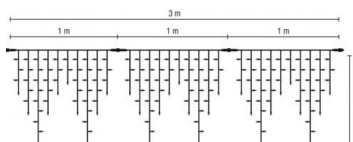

LED-IceLite 174 3x0,9m, 230V 5,2W outdoor

Artikel-Nr.: 58730

Das Hauptträgerkabel besteht aus mehreren Segmenten in den Längen 1m. Daran sind die ungleichmäßig langen Stränge im 90° Winkel fixiert, sodass eine Eiszapfenform entsteht. Mit Hil...

Quecksilbergehalt (mg): 0
Schaltzyklen: >15000
Zündzeit/Startzeit (s): <1
Lichtstromerhalt: >=70%

Ausführung:	Lichterkette
Anzahl der Lichtpunkte:	174
Leuchtmittel:	LED nicht austauschbar
Mit Leuchtmittel:	ja
Farbe:	sonstige
Spannungsart:	AC
Nennspannung:	230...230 V
Anschlussleistung:	35 W
Batteriebetrieben:	nein
Geeignet für Außengebrauch:	ja
Mit Strombrücke:	ja
Koppelbar:	ja
Betriebsgerät:	LED-Betriebsgerät spannungsgesteuert
Schutzart (IP):	IP67
Schutzklasse:	II
Brandschutz nach UL 94:	A
Lichtfarbe:	sonstige
Breite:	3000 mm
Höhe/Tiefe:	900 mm
Art der Verdrahtung:	mit Durchgangsverdrahtung
Anschlussart:	sonstige