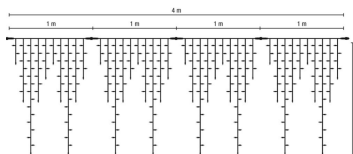

## LED-Giant ICE Lite 240 4x1,5m 36V 8,8W Outdoor

Artikel-Nr.: 58668

Das Hauptträgerkabel besteht aus 4 Segmenten, die je 1 m lang sind. Daran sind die ungleichmäßig langen Stränge im 90° Winkel fixiert, sodass eine Eiszapfenform entsteht. Mit Hilfe...

Energieeffizienzklasse: nicht kennzeichnungspflichtig

Ausführung:	Lichtvorhang/-netz
Anzahl der Lichtpunkte:	240
Leuchtmittel:	LED nicht austauschbar
Mit Leuchtmittel:	ja
Farbe:	weiß
Spannungsart:	AC
Nennspannung:	36...0 V
Anschlussleistung:	8.6 W
Batteriebetrieben:	nein
Geeignet für Außengebrauch:	ja
Mit Strombrücke:	ja
Koppelbar:	ja
Betriebsgerät:	LED-Betriebsgerät spannungsgesteuert
Schutzart (IP):	IP67
Schutzklasse:	III
Brandschutz nach UL 94:	A
Lichtfarbe:	weiß
Breite:	4000 mm
Höhe/Tiefe:	1500 mm
Art der Verdrahtung:	mit Durchgangsverdrahtung
Anschlussart:	sonstige