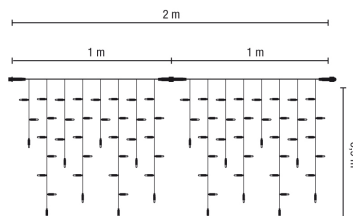

## LED-Ice Lite 120 2x0,9m 36V 4,3W Outdoor

Artikel-Nr.: 58650

Das Hauptträgerkabel besteht aus 2 Segmenten, die je 1 m lang sind. Daran sind die ungleichmäßig langen Stränge im 90° Winkel fixiert, sodass eine Eiszapfenform entsteht. Mit Hilfe...

Energieeffizienzklasse: nicht kennzeichnungspflichtig

Ausführung:	Lichtvorhang/-netz
Anzahl der Lichtpunkte:	120
Leuchtmittel:	LED nicht austauschbar
Mit Leuchtmittel:	ja
Farbe:	sonstige
Spannungsart:	AC
Nennspannung:	36...0 V
Anschlussleistung:	4.3 W
Batteriebetrieben:	nein
Geeignet für Außengebrauch:	ja
Mit Strombrücke:	ja
Koppelbar:	ja
Betriebsgerät:	LED-Betriebsgerät spannungsgesteuert
Schutzart (IP):	IP67
Schutzklasse:	III
Brandschutz nach UL 94:	A
Lichtfarbe:	sonstige
Breite:	2000 mm
Höhe/Tiefe:	1000 mm
Gesamtlänge:	0 m
Art der Verdrahtung:	mit Durchgangsverdrahtung
Anschlussart:	sonstige