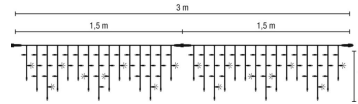

Ersatzstrang f. LED Ice Lite 58580

Artikel-Nr.: 58581

Ersatzsegment 1m für LED Ice Lite 58580

Energieeffizienzklasse: nicht kennzeichnungspflichtig

Ausführung:	Lichtvorhang/-netz
Anzahl der Lichtpunkte:	57
Leuchtmittel:	LED nicht austauschbar
Mit Leuchtmittel:	ja
Farbe:	weiß
Nennspannung:	230...0 V
Anschlussleistung:	7 W
Batteriebetrieben:	nein
Geeignet für Außengebrauch:	ja
Mit Strombrücke:	ja
Koppelbar:	ja
Schutzart (IP):	IP44
Schutzklasse:	II
Gesamtlänge:	0.5 m

Letzte Aktualisierung am: 10.09.2023 08:11:06

Attlampen sind getrennt zu entsorgen.

Alle Produktangaben sind Angaben des Herstellers und ohne Gewähr. Betriebswerte und Maße gelten mit den üblichen geringfügigen Abweichungen. Alle Maße sind Größtmaße. Die angegebene Lebensdauer versteht sich als ungefährender Richtwert und ist ohne Gewähr. Alle Abbildungen ähnl.; technische bzw. Design-Änderungen sowie Liefermöglichkeiten vorbehalten. Darüber hinaus gelten die aktuellen AGB der Scharnberger + Hasenbein GmbH.