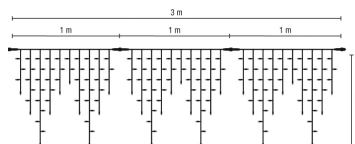

LED-Ice Lite 174 3x0,9m 230V 10,5W Outdoor

Artikel-Nr.: 58578

Das Hauptträgerkabel besteht je nach Typ aus mehreren Segmenten. Daran sind die ungleichmäßig langen Stränge im 90° Winkel fixiert, sodass eine Eiszapfenform entsteht. Mit Hilfe de...

Energieeffizienzklasse: nicht kennzeichnungspflichtig

Ausführung:	Lichtvorhang/-netz
Anzahl der Lichtpunkte:	174
Leuchtmittel:	LED nicht austauschbar
Mit Leuchtmittel:	ja
Farbe:	weiß
Spannungsart:	AC
Nennspannung:	230...230 V
Anschlussleistung:	10.5 W
Batteriebetrieben:	nein
Geeignet für Außengebrauch:	ja
Mit Strombrücke:	ja
Koppelbar:	ja
Betriebsgerät:	LED-Betriebsgerät spannungsgesteuert
Schutzart (IP):	IP67
Schutzklasse:	II
Brandschutz nach UL 94:	A
Lichtfarbe:	weiß
Breite:	3000 mm
Höhe/Tiefe:	900 mm
Gesamtlänge:	0 m
Art der Verdrahtung:	mit Durchgangsverdrahtung
Anschlussart:	sonstige