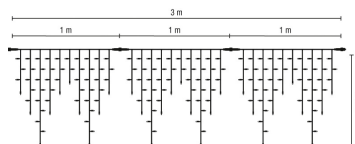

Ersatzstrang f. LED Ice Lite 58354

Artikel-Nr.: 58395

Ersatzsegment 1m für LED Ice Lite 58354

Energieeffizienzklasse: nicht kennzeichnungspflichtig

Ausführung:	Lichtvorhang/-netz
Anzahl der Lichtpunkte:	58
Leuchtmittel:	LED nicht austauschbar
Mit Leuchtmittel:	ja
Farbe:	weiß
Nennspannung:	230...0 V
Anschlussleistung:	10.5 W
Batteriebetrieben:	nein
Geeignet für Außengebrauch:	ja
Mit Strombrücke:	ja
Koppelbar:	ja
Schutzart (IP):	IP44
Schutzklasse:	II
Gesamtlänge:	0.9 m

Letzte Aktualisierung am: 10.09.2023 08:09:03

Altlampen sind getrennt zu entsorgen.

Alle Produktangaben sind Angaben des Herstellers und ohne Gewähr. Betriebswerte und Maße gelten mit den üblichen geringfügigen Abweichungen. Alle Maße sind Größtmaße. Die angegebene Lebensdauer versteht sich als ungefähre Richtwert und ist ohne Gewähr. Alle Abbildungen ähnl.; technische bzw. Design-Änderungen sowie Liefermöglichkeiten vorbehalten. Darüber hinaus gelten die aktuellen AGB der Scharnberger + Hasenbein GmbH.