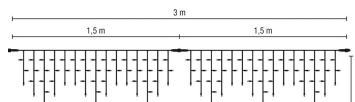

LED-Ice Lite 114 3x0,5m 230V 7W Outdoor

Artikel-Nr.: 58355

Das Hauptträgerkabel besteht je nach Typ aus mehreren Segmenten. Daran sind die ungleichmäßig langen Stränge im 90° Winkel fixiert, sodass eine Eiszapfenform entsteht. Mit Hilfe de...

Energieeffizienzklasse: nicht kennzeichnungspflichtig

Ausführung:	Lichtvorhang/-netz
Anzahl der Lichtpunkte:	114
Leuchtmittel:	LED nicht austauschbar
Mit Leuchtmittel:	ja
Farbe:	sonstige
Spannungsart:	AC
Nennspannung:	230...0 V
Anschlussleistung:	7 W
Batteriebetrieben:	nein
Geeignet für Außengebrauch:	ja
Mit Strombrücke:	ja
Koppelbar:	ja
Betriebsgerät:	LED-Betriebsgerät spannungsgesteuert
Schutzart (IP):	IP67
Schutzklasse:	II
Brandschutz nach UL 94:	A
Lichtfarbe:	sonstige
Breite:	3000 mm
Höhe/Tiefe:	500 mm
Art der Verdrahtung:	mit Durchgangsverdrahtung
Anschlussart:	sonstige