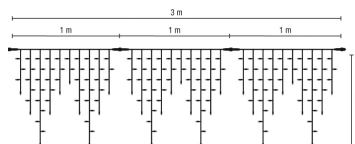

LED-Ice Lite 174 3x0,9m 230V 10,5W Outdoor

Artikel-Nr.: 58354

Das Hauptträgerkabel besteht je nach Typ aus mehreren Segmenten. Daran sind die ungleichmäßig langen Stränge im 90° Winkel fixiert, sodass eine Eiszapfenform entsteht. Mit Hilfe de...

Energieeffizienzklasse: nicht kennzeichnungspflichtig

Ausführung:	Lichtvorhang/-netz
Anzahl der Lichtpunkte:	174
Leuchtmittel:	LED nicht austauschbar
Mit Leuchtmittel:	ja
Farbe:	sonstige
Spannungsart:	AC
Nennspannung:	230...0 V
Anschlussleistung:	10.5 W
Batteriebetrieben:	nein
Geeignet für Außengebrauch:	ja
Mit Strombrücke:	ja
Koppelbar:	ja
Betriebsgerät:	LED-Betriebsgerät spannungsgesteuert
Schutzart (IP):	IP67
Schutzklasse:	II
Brandschutz nach UL 94:	A
Lichtfarbe:	sonstige
Breite:	3000 mm
Höhe/Tiefe:	900 mm
Art der Verdrahtung:	mit Durchgangsverdrahtung
Anschlussart:	sonstige