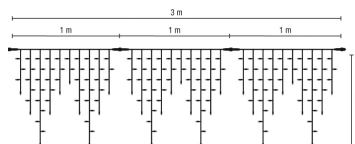

LED-Ice Lite 174 3x0,9m 230V 10,5W Outdoor

Artikel-Nr.: 58334

Das Hauptträgerkabel besteht je nach Typ aus mehreren Segmenten. Daran sind die ungleichmäßig langen Stränge im 90° Winkel fixiert, sodass eine Eiszapfenform entsteht. Mit Hilfe de...

Energieeffizienzklasse: nicht kennzeichnungspflichtig

Ausführung:	Lichtvorhang/-netz
Anzahl der Lichtpunkte:	174
Leuchtmittel:	LED nicht austauschbar
Mit Leuchtmittel:	ja
Farbe:	sonstige
Spannungsart:	AC
Nennspannung:	230...0 V
Anschlussleistung:	10.5 W
Batteriebetrieben:	nein
Geeignet für Außengebrauch:	ja
Mit Strombrücke:	ja
Koppelbar:	ja
Betriebsgerät:	LED-Betriebsgerät spannungsgesteuert
Schutzart (IP):	IP67
Schutzklasse:	II
Brandschutz nach UL 94:	A
Lichtfarbe:	sonstige
Breite:	3000 mm
Gesamtlänge:	0.9 m
Art der Verdrahtung:	mit Durchgangsverdrahtung
Anschlussart:	sonstige