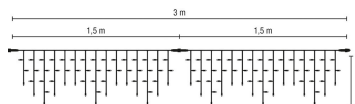

Ersatzstrang f. LED Ice Lite 58242

Artikel-Nr.: 58332

Ersatzsegment 1,5m für Ice Lite Rubber 58242

Energieeffizienzklasse: nicht kennzeichnungspflichtig

Ausführung:	Lichtvorhang/-netz
Anzahl der Lichtpunkte:	57
Leuchtmittel:	LED nicht austauschbar
Mit Leuchtmittel:	ja
Farbe:	blau
Nennspannung:	230...0 V
Anschlussleistung:	7 W
Batteriebetrieben:	nein
Geeignet für Außengebrauch:	ja
Mit Strombrücke:	ja
Koppelbar:	ja
Schutzart (IP):	IP44
Schutzklasse:	II
Gesamtlänge:	0.5 m

Letzte Aktualisierung am: 10.09.2023 08:08:29

Altlampen sind getrennt zu entsorgen.

Alle Produktangaben sind Angaben des Herstellers und ohne Gewähr. Betriebswerte und Maße gelten mit den üblichen geringfügigen Abweichungen. Alle Maße sind Größtmaße. Die angegebene Lebensdauer versteht sich als ungefährender Richtwert und ist ohne Gewähr. Alle Abbildungen ähnl.; technische bzw. Design-Änderungen sowie Liefermöglichkeiten vorbehalten. Darüber hinaus gelten die aktuellen AGB der Scharnberger + Hasenbein GmbH.