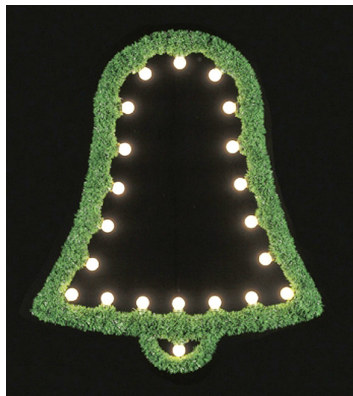

Motive Glocke 1 120x100cm

Artikel-Nr.: 57927

Motiv Glocken 1, 120x100cm, mit 21 Brennstellen. Unabhängig von der Art der Außenfassade bieten unsere Glockenmotive vielseitige Kombinations und Montagemöglichkeiten und sind somi...

Energieeffizienzklasse: nicht kennzeichnungspflichtig

Ausführung:	Motivbild
Anzahl der Lichtpunkte:	17
Leuchtmittel:	sonstige
Mit Leuchtmittel:	nein
Farbe:	grün
Spannungsart:	AC
Nennspannung:	230...0 V
Batteriebetrieben:	nein
Geeignet für Außengebrauch:	ja
Mit Strombrücke:	ja
Koppelbar:	nein
Breite:	1000 mm
Höhe/Tiefe:	1200 mm
Polzahl:	2
Leiterquerschnitt:	1.5 mm ²
Anschlussart:	Flachstecker