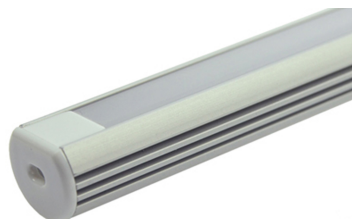

Aluminium Profil 1500x18x15,8mm

Artikel-Nr.: 39118

LED-Aluprofil für den Einsatz mit LED-Lichtbändern mit einer Breite von 6-10mm. Diese Art der Beleuchtung eignet sich für Innenräume, Küchen, Treppen, in der Messebeleuchtung sowie...

Art des Zubehörs/Ersatzteils:	sonstige
Lichtverteilung:	symmetrisch
Lichtaustritt:	direkt
Ausführung des Rasters/Reflektors:	sonstige
Reflektor gelocht:	nein
Raster gelocht:	nein
Lichtverteiler:	sonstige
Werkstoff:	Aluminium
Beschaffenheit der Abdeckung:	sonstige
Ausstrahlungswinkel:	100 °
Farbe:	Silber
Länge:	1500 mm
Breite:	18 mm
Höhe/Tiefe:	15.8 mm