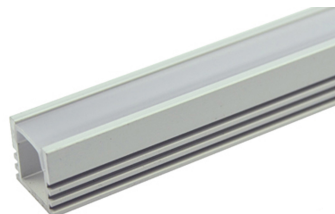

Aluminium Profil 1500x16x12mm

Artikel-Nr.: 39117

LED-Aluprofil für den Einsatz mit LED-Lichtbändern mit einer Breite von 6-10mm. Diese Art der Beleuchtung eignet sich für Innenräume, Küchen, Treppen, in der Messebeleuchtung sowie...

Art des Zubehörs/Ersatzteils:	sonstige
Lichtverteilung:	symmetrisch
Lichtaustritt:	direkt
Ausführung des Rasters/Reflektors:	sonstige
Reflektor gelocht:	nein
Raster gelocht:	nein
Lichtverteiler:	sonstige
Werkstoff:	Aluminium
Beschaffenheit der Abdeckung:	sonstige
Ausstrahlungswinkel:	100 °
Farbe:	Silber
Länge:	1500 mm
Breite:	16 mm
Höhe/Tiefe:	12 mm