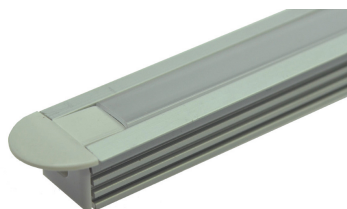

Aluminium Profil 1000x22x12mm

Artikel-Nr.: 39115

LED-Aluprofil für den Einsatz mit LED-Lichtbändern mit einer Breite von 6-10mm. Diese Art der Beleuchtung eignet sich für Innenräume, Küchen, Treppen, in der Messebeleuchtung sowie...

Art des Zubehörs/Ersatzteils:	sonstige
Lichtverteilung:	symmetrisch
Lichtaustritt:	direkt
Ausführung des Rasters/Reflektors:	sonstige
Reflektor gelocht:	nein
Raster gelocht:	nein
Lichtverteiler:	sonstige
Werkstoff:	Aluminium
Beschaffenheit der Abdeckung:	sonstige
Ausstrahlungswinkel:	100 °
Farbe:	Silber
Länge:	1000 mm
Breite:	22 mm
Höhe/Tiefe:	12 mm