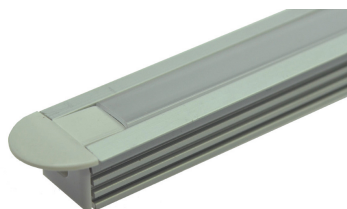

Aluminium Profil 500x22x12mm

Artikel-Nr.: 39106

LED-Aluprofil für den Einsatz mit LED-Lichtbändern mit einer Breite von 6-10mm. Diese Art der Beleuchtung eignet sich für Innenräume, Küchen, Treppen, in der Messebeleuchtung sowie...

Art des Zubehörs/Ersatzteils:	sonstige
Lichtverteilung:	symmetrisch
Lichtaustritt:	direkt
Ausführung des Rasters/Reflektors:	sonstige
Reflektor gelocht:	nein
Raster gelocht:	nein
Lichtverteiler:	sonstige
Werkstoff:	Aluminium
Beschaffenheit der Abdeckung:	sonstige
Ausstrahlungswinkel:	100 °
Farbe:	Silber
Länge:	500 mm
Breite:	22 mm
Höhe/Tiefe:	12 mm