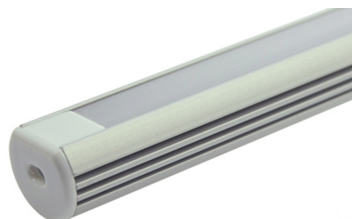

## Aluminium Profil 500x18x15,8mm

Artikel-Nr.: 39102

LED-Aluprofil für den Einsatz mit LED-Lichtbändern mit einer Breite von 6-10mm. Diese Art der Beleuchtung eignet sich für Innenräume, Küchen, Treppen, in der Messebeleuchtung sowie...

Art des Zubehörs/Ersatzteils:	sonstige
Lichtverteilung:	symmetrisch
Lichtaustritt:	direkt
Ausführung des Rasters/Reflektors:	sonstige
Reflektor gelocht:	nein
Raster gelocht:	nein
Lichtverteiler:	sonstige
Werkstoff:	Aluminium
Beschaffenheit der Abdeckung:	sonstige
Ausstrahlungswinkel:	100 °
Farbe:	Silber
Länge:	500 mm
Breite:	18 mm
Höhe/Tiefe:	15.8 mm