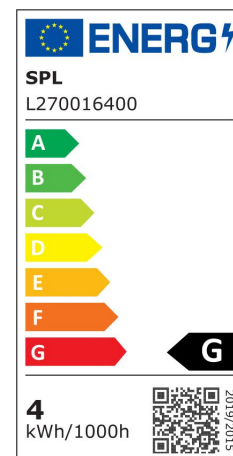

LED Rustikaform Fila-Optik 64x145mm dimmbar

Artikel-Nr.: 31895

Dekorative Rustika LED in Retro-Otik, 16 SMD LED

Quecksilbergehalt (mg): 0

Nennspannung:	220...240 V
Leistungsfaktor:	0.9
Lampenleistung:	3.5...3.5 W
Spannungsart:	AC
Lichtstrom:	140...140 lm
Lampenlichtausbeute:	40 lm/W
Farbwiedergabeindex CRI:	80-89
Lampenform:	sonstige
Filamentlampe:	nein
Ausführung Glas/Abdeckung:	klar
Lichtfarbe nach EN 12464-1:	warmweiß <3300 K
Sockel:	E27
Farbe:	weiß
Farbtemperatur:	2000...2000 K
Farbkonsistenz (McAdam-Ellipse):	SDCM6
Dimmbar:	ja
Durchmesser:	64 mm
Länge:	145 mm
Schutzart (IP):	IP20
Lampenbezeichnung:	sonstige
Energieeffizienzklasse:	G
Min. Anzahl der Schaltvorgänge:	7500
Gewichteter Energieverbrauch in 1.000 Stunden:	4 kWh
Mittlere Nennlebensdauer:	15000 h
Fernbedienung möglich:	nein
Mit Fernbedienung:	nein
Photobiologische Sicherheit nach EN 62471:	sonstige